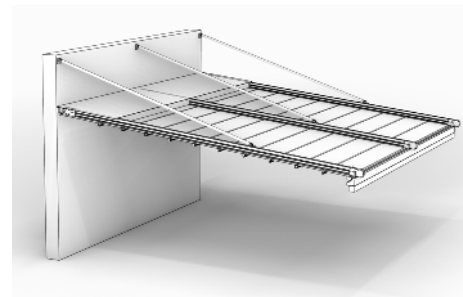

مدل 01

BLOCKOUT FABRIC

Weight	850gr/m2
Breaking Strength	2500N/5cm
Adhesion	70N/5cm
Tempertur Resistance	-30c/+70c
Color Fastness	+6y