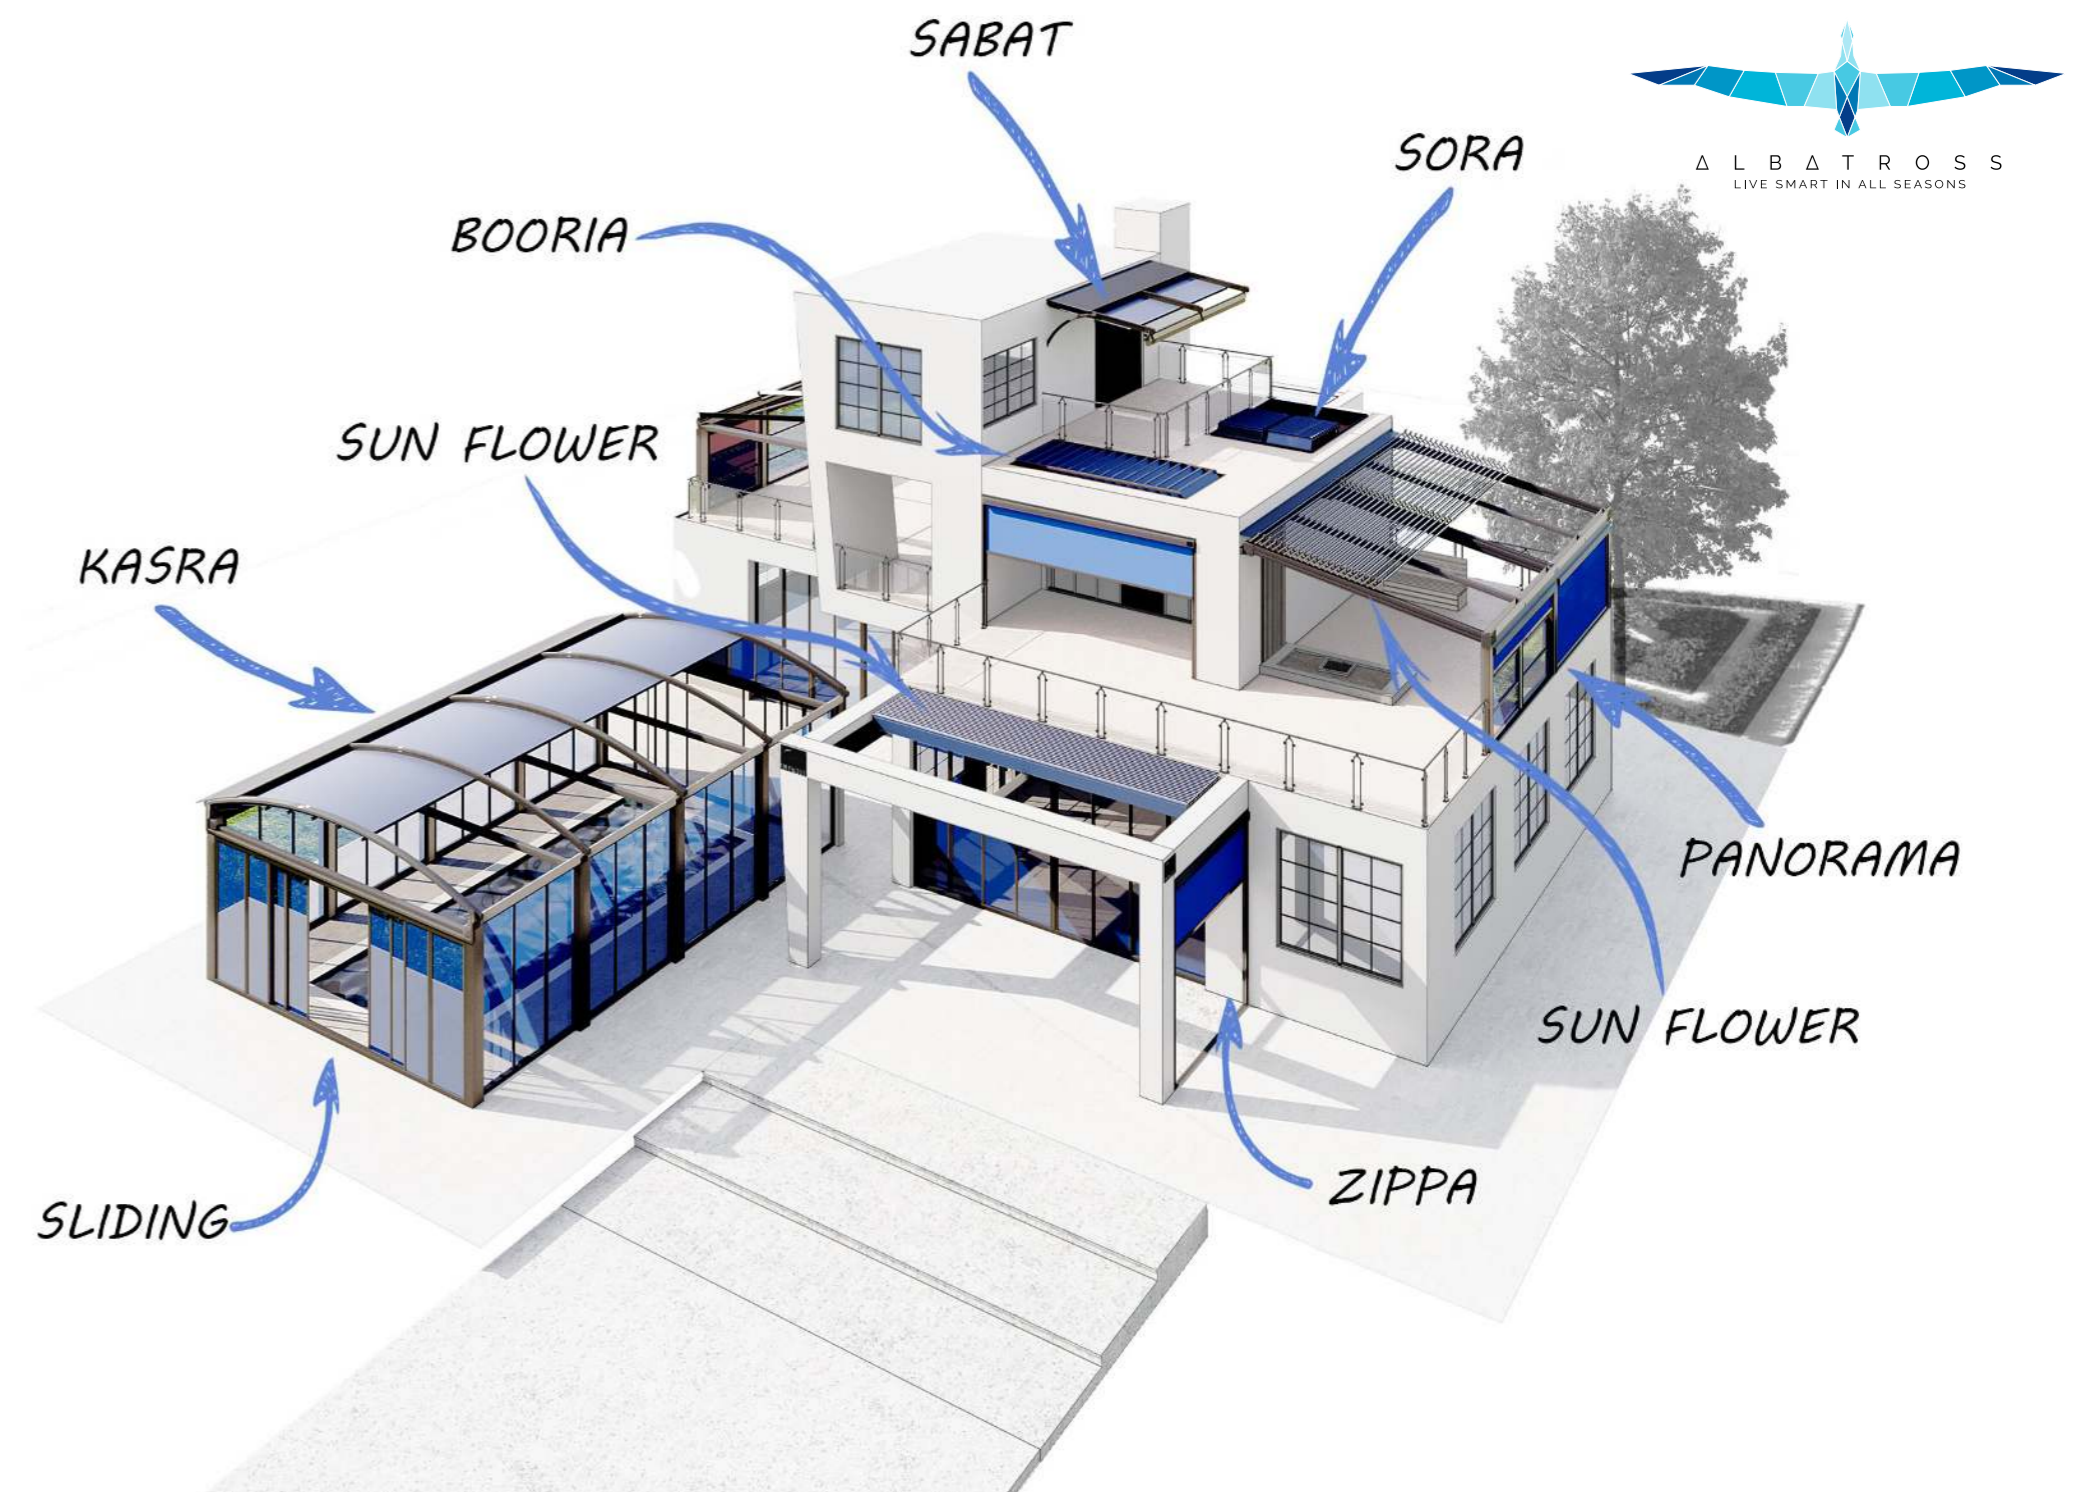

39 پانوراما

پنجره متحرک گیوتینی در جهت عمودی

41 اسلایدینگ

پنجره کشویی کنار رو

45 کارخانه

قلب تپنده آلباتروس

47 ما چگونه کار می‌کنیم؟

آلباتروس؛ زیبای مقاوم

داستان آلباتروس

شرکت آلباتروس، یکی از برترین تولیدکنندگان سقف و دیوار متحرک است که با استفاده از فناوری‌های نوین و استانداردهای بین‌المللی، راه‌حل‌های مبتنی بر کیفیت و نوآوری را در صنعت ساختمان ارائه می‌دهد.

سقف متحرک لوور با پنل آلومینیومی

سقف متحرک جمع‌شونده با پنل آلومینیومی با توجه به ویژگی‌های منحصر به فرد خود، به صورت گسترده در تمام اقلیم‌ها قابل استفاده است. این نوع سقف با استفاده از مکانیزم‌های مختلف، قابلیت تغییر شکل و جابجایی دارد. سقف متحرک آفتابگردان با استفاده از پنل دو جداره، توانایی عایق‌بندی مناسبی را در برابر گرما و سرما دارد که این ویژگی به حفظ دمای مطلوب داخلی و کاهش صداهای محیطی کمک می‌کند.

ساختار مقاوم سقف متحرک آلومینیومی تحمل وزن بالا را دارد و امکان استفاده از سیستم‌های نورپردازی، گرمایش و سرمایش را بر روی سقف فراهم می‌کند.

سقف متحرک آفتابگردان یک عنصر معماری است که در دو نوع شیب‌دار و تخت عرضه می‌شود و این امکان را به شما می‌دهد تا براساس نیازها و سلیقه خود، نوع مناسب را انتخاب کنید.