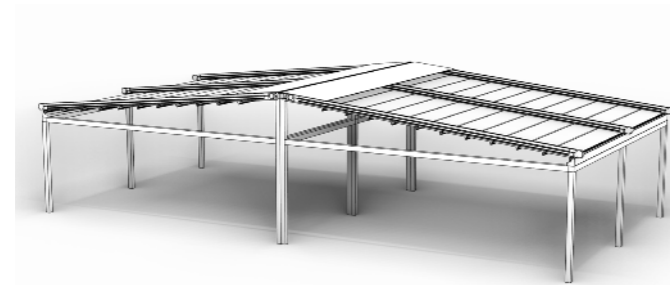

مدل 04

BLOCKOUT FABRIC

Weight	850gr/m2
Breaking Strength	2500N/5cm
Adhesion	70N/5cm
Tempertur Resistance	-30c/+70c
Color Fastness	+6y