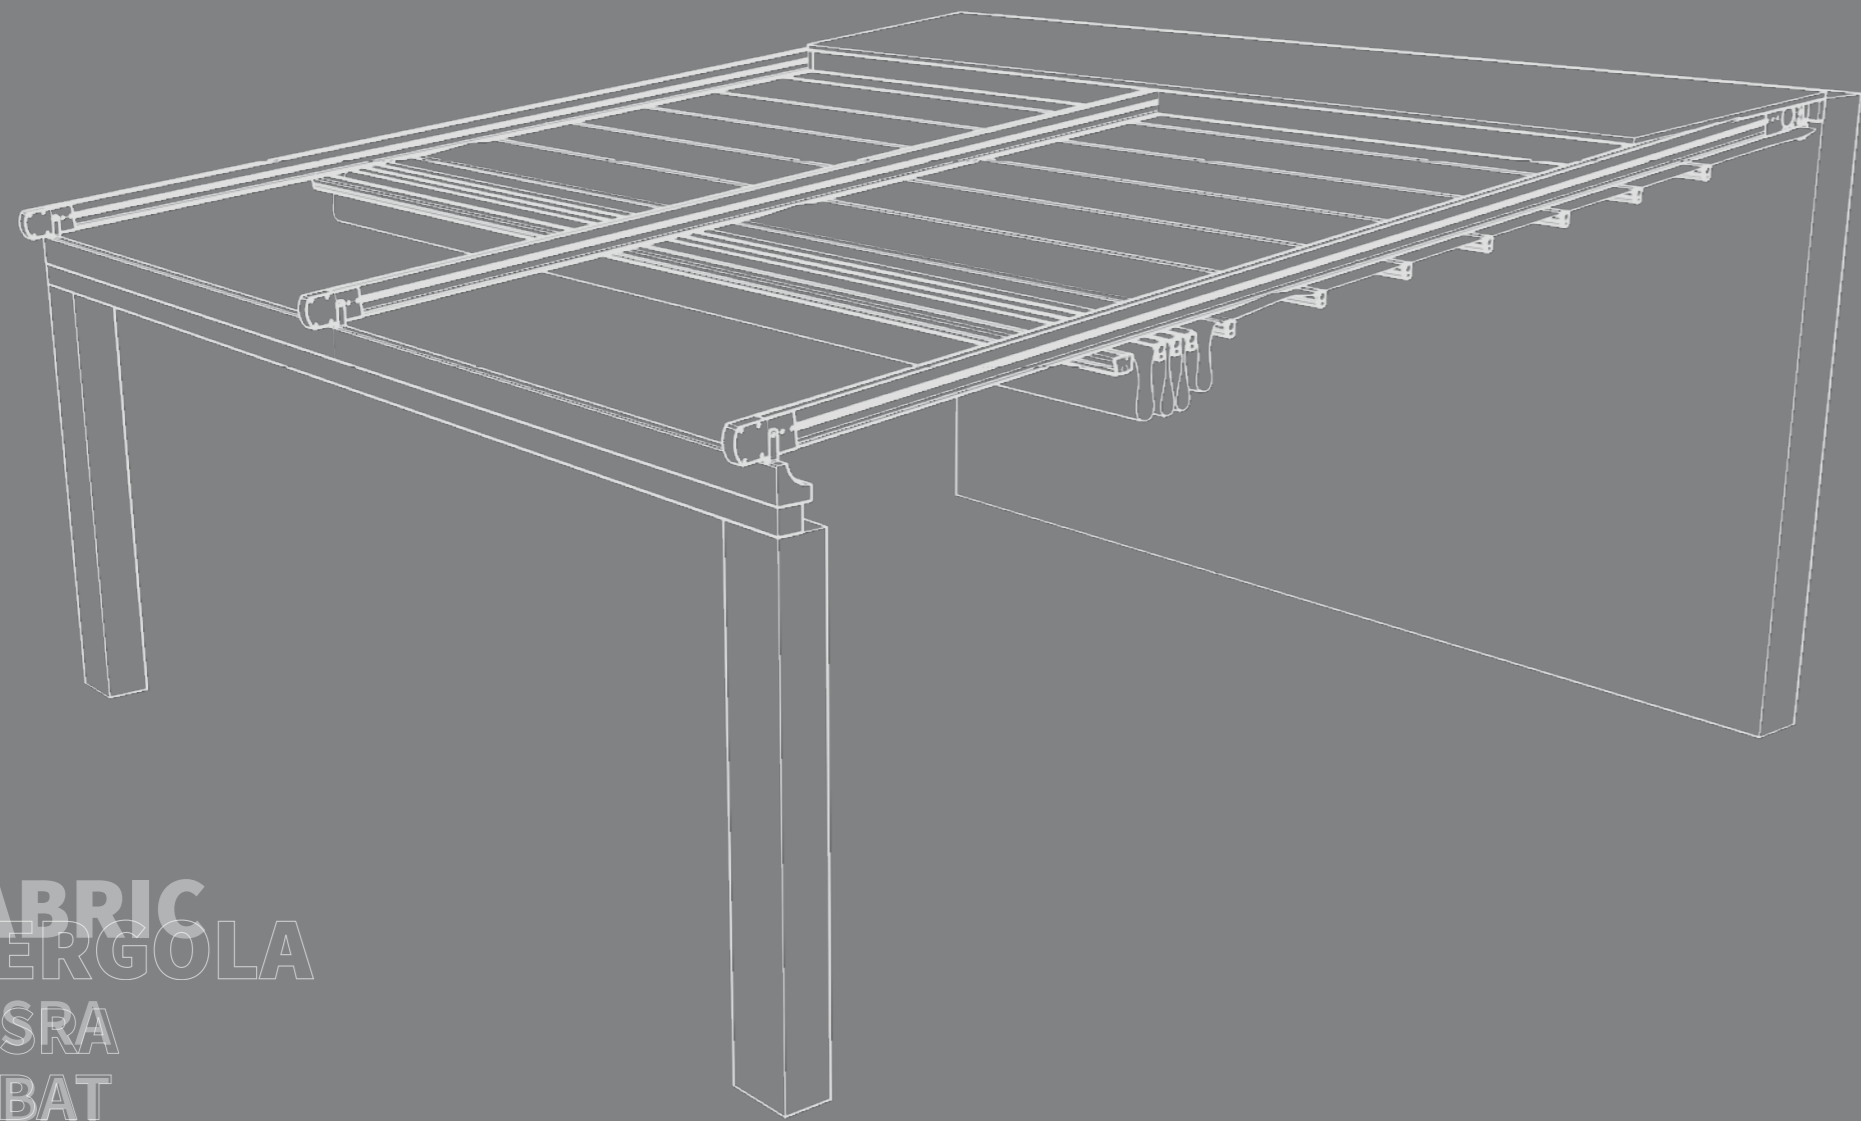

FABRIC
PERGOLA
KASRA
SABAT

سقف های متحرک پارچه ای