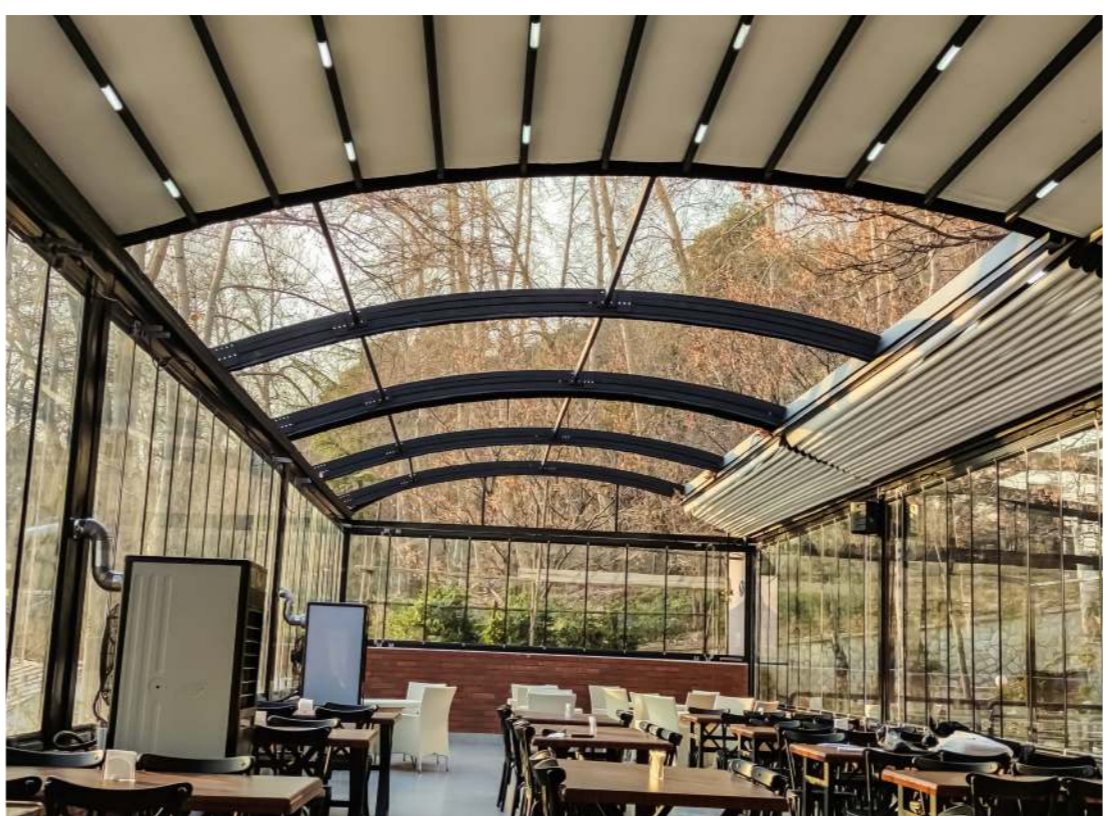

سقف متحرک آلومینیومی چرخشی به عنوان یک راهکار مدرن برای تغییر کاربری و افزایش بهره‌وری در ساختمان‌ها و فضاهای باز مورد استفاده قرار می‌گیرد.

مهم‌ترین ویژگی سقف متحرک بوریا، قابلیت سایه روشن آن است. این نوع سقف علاوه بر تسهیل گردش هوا، امکان تنظیم میزان ورود نور را نیز فراهم می‌کند.

نورپردازی نقطه ای

سیستم محرک و تولید نیرو

سیستم جمع آوری و هدایت آب

سیستم خروج آب جمع آوری شده

سیستم آب بندی

ZIPPA CURTAIN زیبا

پرده متحرک ریلی

پرده متحرک برقی زیبا، یکی از بهترین انتخاب‌ها برای افرادی است که به دنبال ترکیبی از عملکرد عالی و ظاهر زیبا هستند. تنوع بی‌نظیر در طرح، رنگ و تراکم پارچه این محصول این امکان را برای شما فراهم می‌کند که متناسب با نیاز خود، پرده متحرکی را انتخاب کنید که به طور همزمان از روشنایی طبیعی استفاده کنید و از ورود گردوغبار، حشرات و آلاینده‌ها به داخل محیط جلوگیری کنید.

پرده زیبا امکان گردش هوای بهتری را نسبت به پرده‌های رول‌آپ فراهم می‌کند و موجب حفظ دمای مطلوب در محیط داخلی و کاهش مصرف انرژی می‌شود.

زیبا به شما اجازه می‌دهد ضمن حفظ حریم خصوصی، از افق دید وسیع‌تری به میزان دلخواه بهره‌مند شوند.

کارایی در هر زاویه

زیبا یک سیستم زیپ پرده اتوماتیک موتوری است که می‌تواند به صورت افقی و عمودی کار کند. مهم‌ترین ویژگی زیبا این است که در آن از پارچه‌ای با تکنولوژی خاص استفاده می‌شود که فرم خود را حفظ می‌کند.