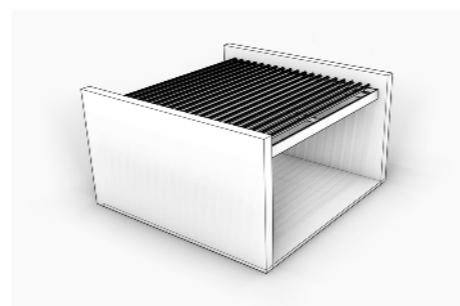

مدل 06

پنل‌های شیشه‌ای

استفاده از فناوری شیشه‌های دو جداره با کیفیت و گاز محافظ، علاوه بر تأمین نور طبیعی و حفظ چشم‌انداز آسمان، مانع از هدر رفتن انرژی و تبادل دمایی زیاد بین فضای داخل و بیرون می‌شود.

پنل‌های آلومینیومی

با استفاده از پنل‌های دوجداره به صورت فوم اندود، از اتلاف انرژی و نشر آلودگی صوتی به خوبی جلوگیری می‌شود.