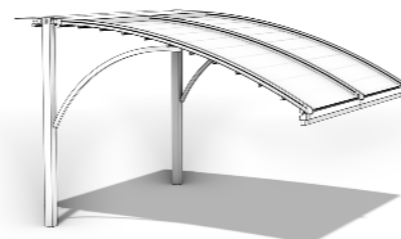

مدل 08

BLOCKOUT FABRIC

Weight	850gr/m2
Breaking Strength	2500N/5cm
Adhesion	70N/5cm
Tempertur Resistance	-30c/+70c
Color Fastness	+6y