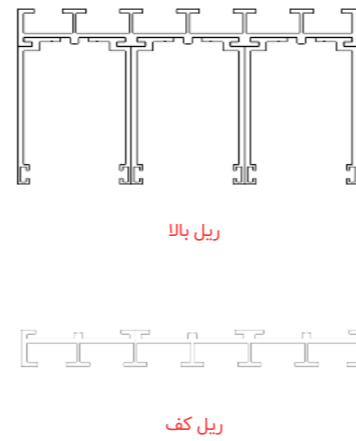

پنل‌های آلومینیومی

با استفاده از پنل‌های دوجداره به صورت فوم اندود از اتلاف انرژی و نشر آلودگی صوتی به خوبی جلوگیری می‌شود.