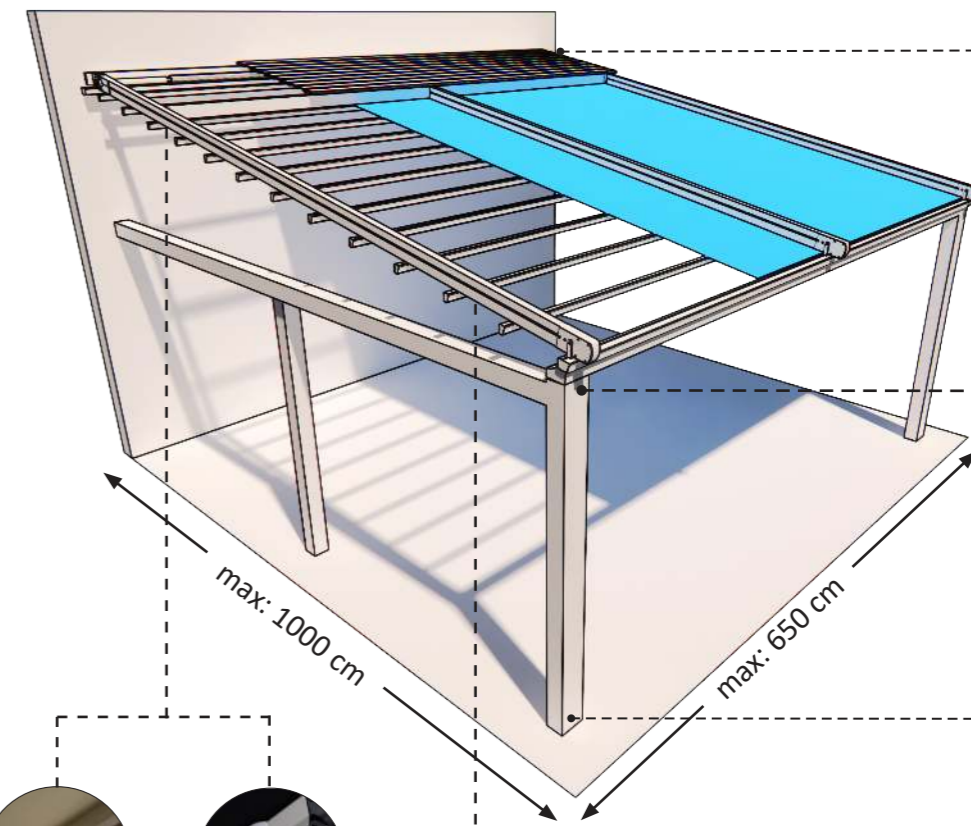

BLOCKOUT FABRIC

Weight	850gr/m2
Breaking Strength	2500N/5cm
Adhesion	70N/5cm
Tempertur Resistance	-30c/+70c
Color Fastness	+6y