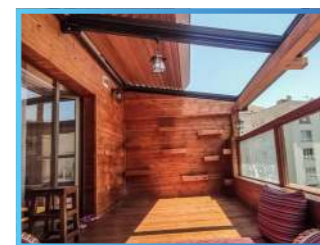

تراس شخصی - خیابان بوکان