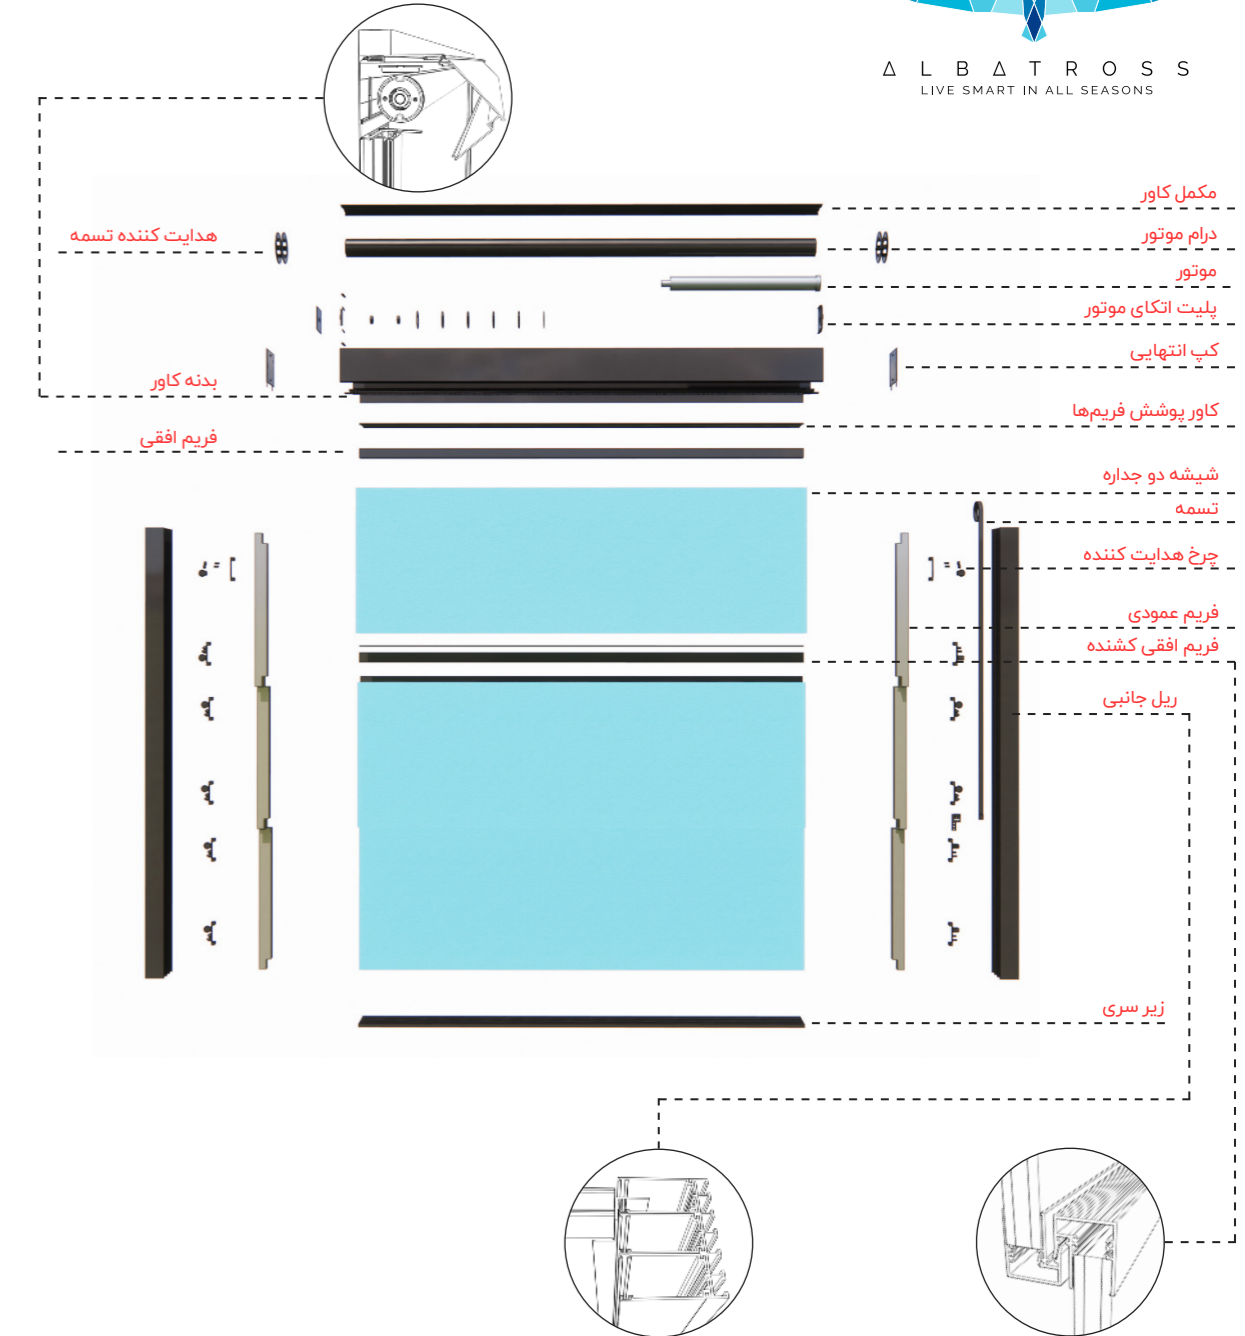

پنل‌های آلومینیومی

با استفاده از پنل‌های دوجداره به صورت فوم اندود از اتلاف انرژی و نشر آلودگی صوتی به خوبی جلوگیری می‌شود.