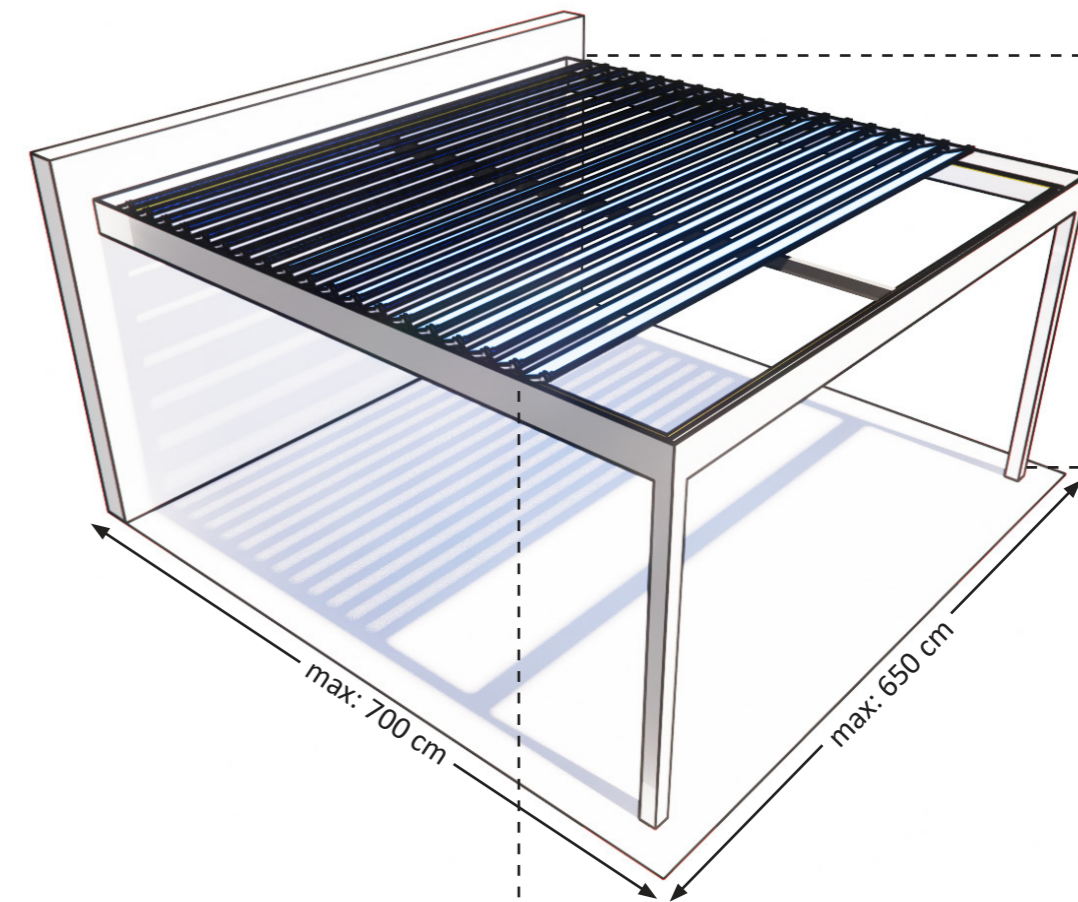

پنل شیشه‌ای دوجداره

پنل‌های آلومینیومی

با استفاده از پنل‌های دوجداره به صورت فوم اندود، از اتلاف انرژی و نشر آلودگی صوتی به خوبی جلوگیری می‌شود.

پنل آلومینیومی حالت شیب‌دار

پنل آلومینیومی حالت بدون شیب

آپراه (کاتر)
تمام آلومینیومی

ریل کامپوزیت شده
متغیر برحسب محاسبات

سیستم تولید نیروی محرک

سیستم جمع‌آوری و هدایت آب

محل خروج آب جمع‌آوری شده

مکانیزم حرکت یکنواخت و موازی

FABRIC
PERGOLA
KASRA
SABAT

سقف های متحرک پارچه ای

SABAT ساباط

سقف متحرک پارچه‌ای

سقف متحرک ساباط یک سیستم موتوری جمع شونده است که از پارچه و آلومینیوم ساخته می‌شود.

ساباط به‌طور کامل از فضای شما در برابر شرایط آب و هوایی خارجی محافظت می‌کند و آن را به یک فضای زندگی راحت تبدیل می‌کند. عملکرد انعطاف‌پذیر و طراحی شیک این سقف متحرک پارچه‌ای، بهترین‌ها را در شکل و عملکرد ارائه می‌دهد.