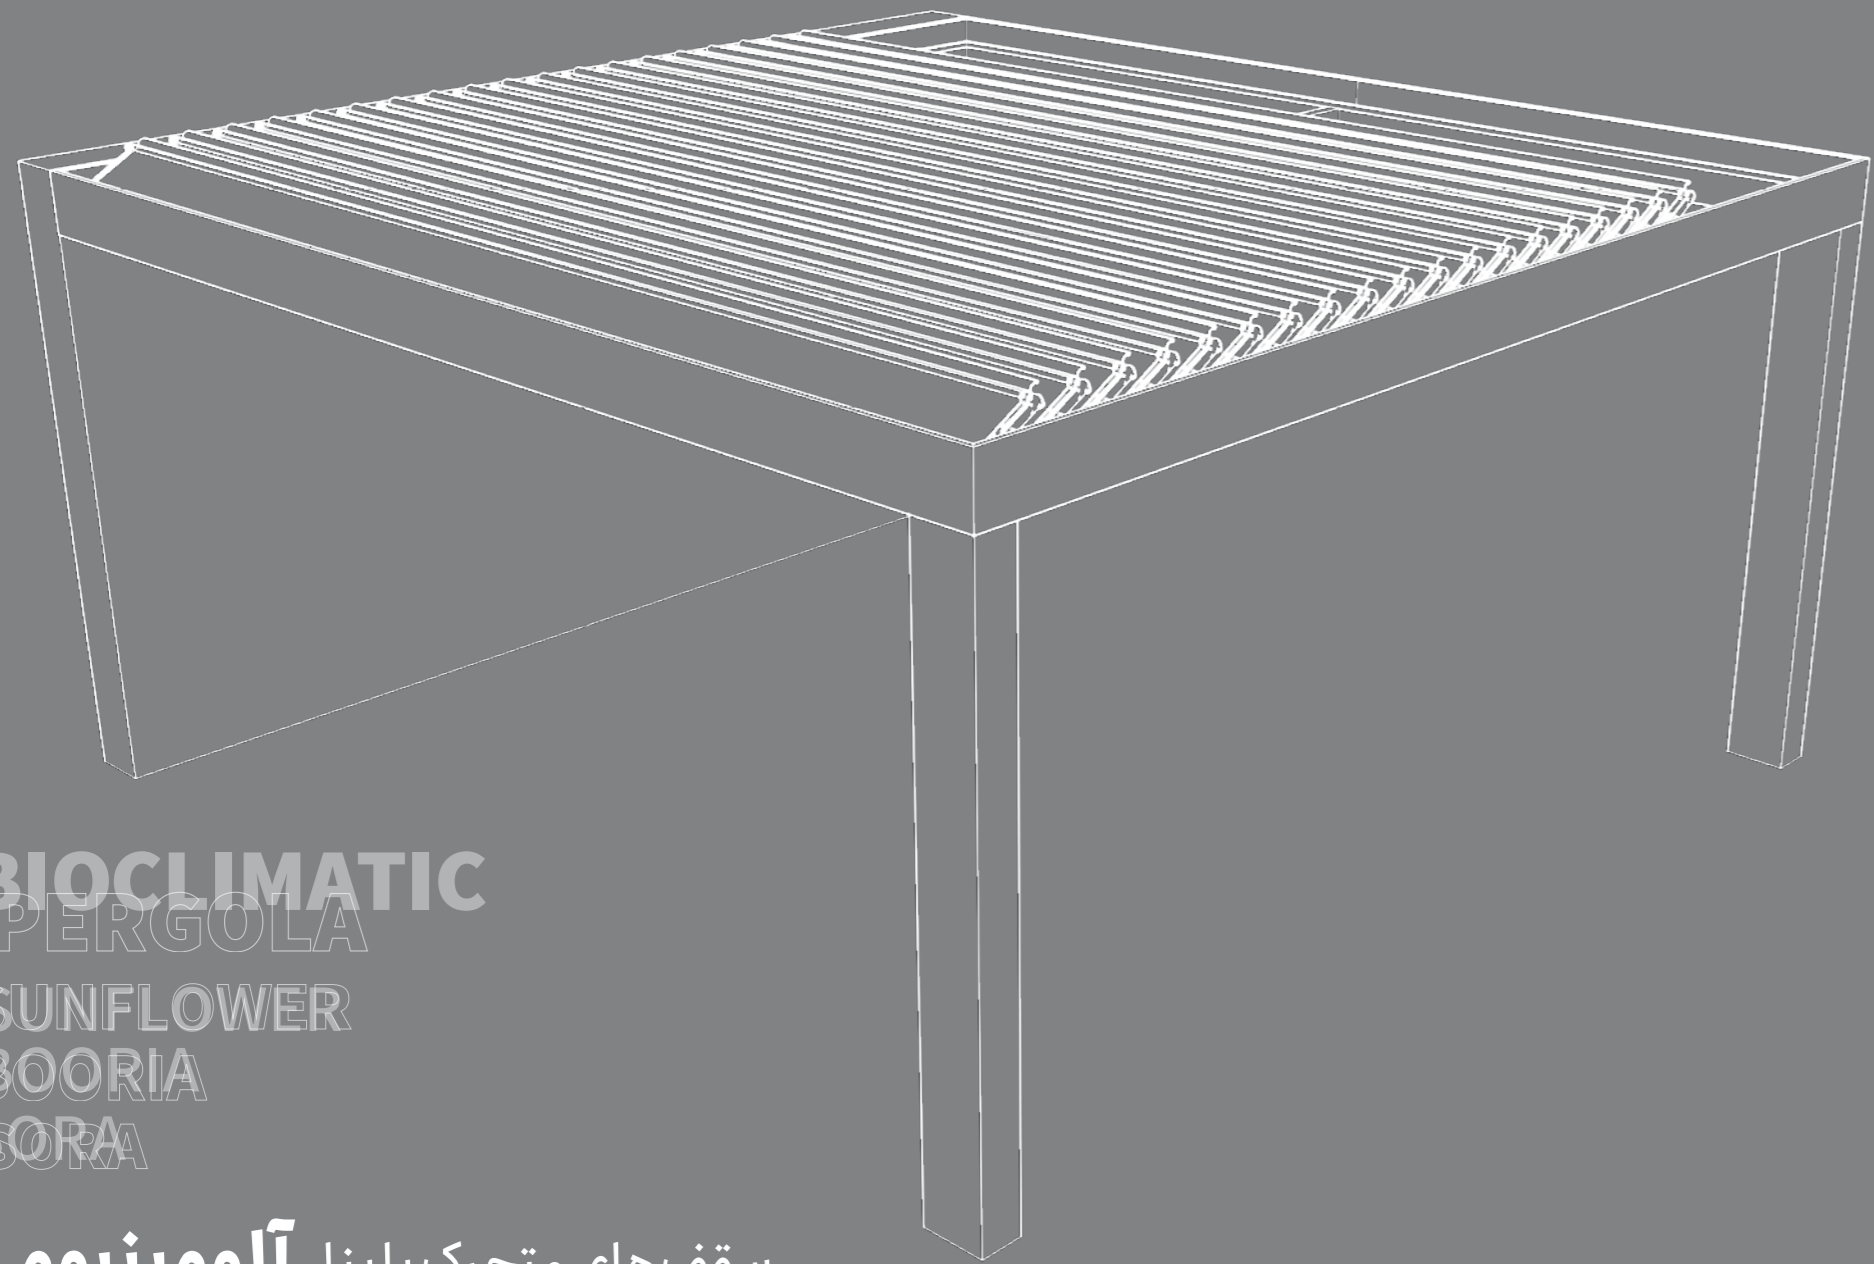

BIOCLIMATIC

PERGOLA

SUNFLOWER

BOORIA

SORA

سقف‌های متحرک با پنل آلومینیومی