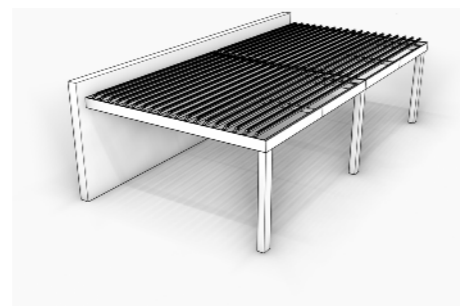

سقف متحرک سورا، با طراحی زیبا و کاربردی، عملکردی بی‌نظیر دارد و فضایی پویا و روشن با ارتباط بیشتر با محیط زیست بیرونی ایجاد می‌کند.

مدل 01

مدل 02

مدل 03

مدل 04

مدل 05

مدل 06

مدل 07