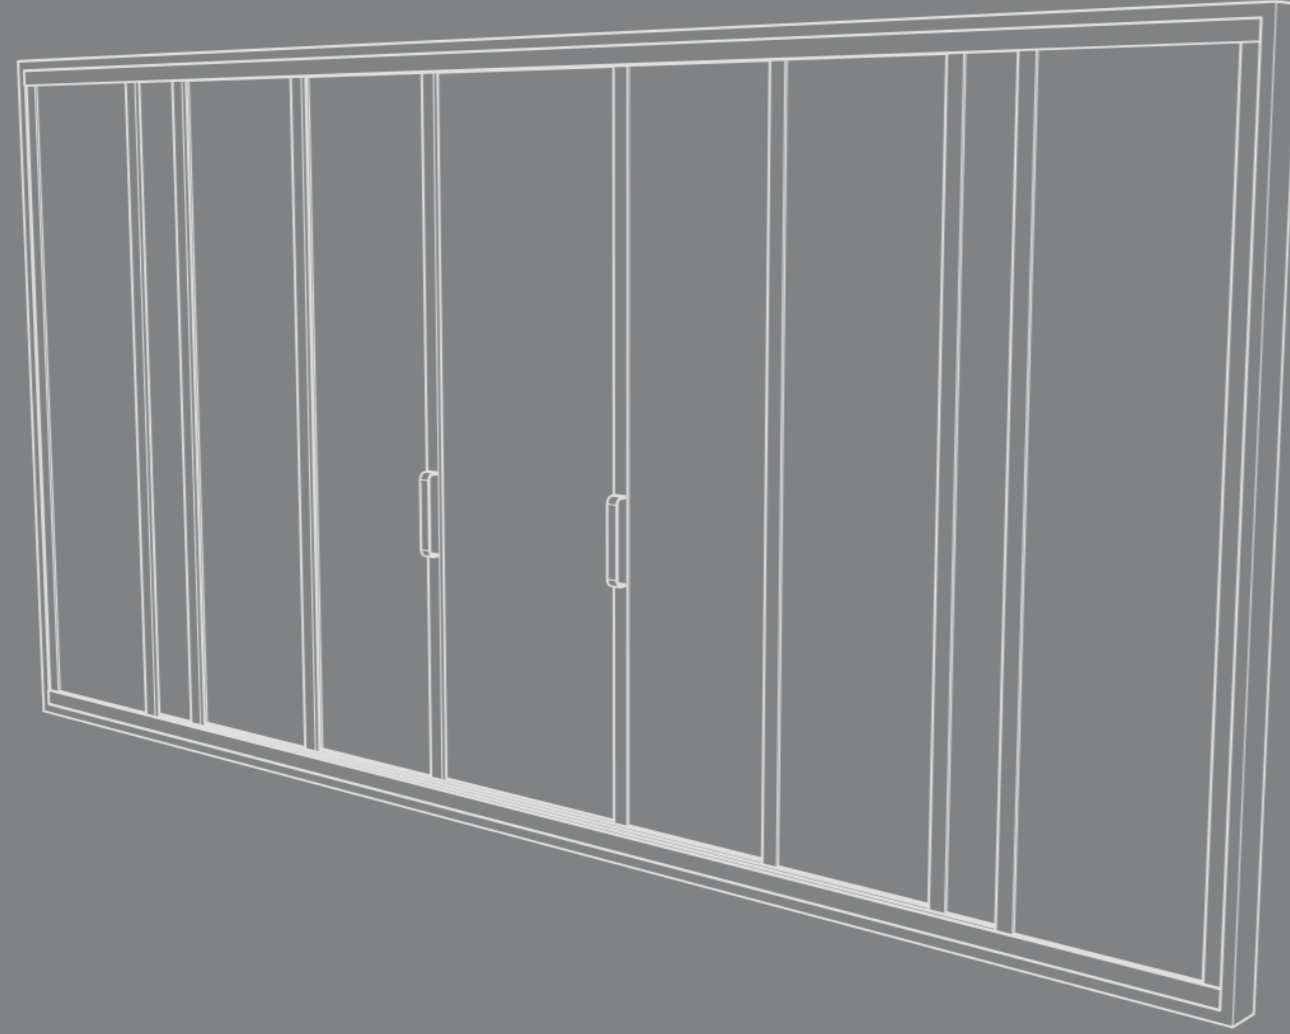

PANORAMA
PANORAMA

پانوراما پنجره متحرک

SLIDING
SLIDING

اسلایدینگ پنجره متحرک