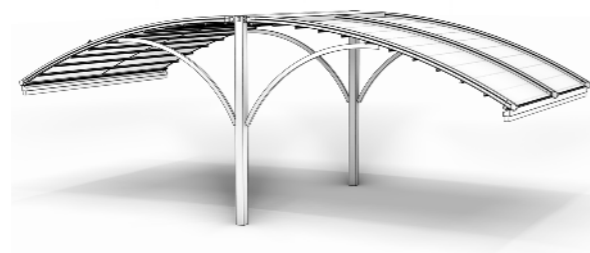

مدل 07

BLOCKOUT FABRIC

Weight	850gr/m2
Breaking Strength	2500N/5cm
Adhesion	70N/5cm
Tempertur Resistance	-30c/+70c
Color Fastness	+6y