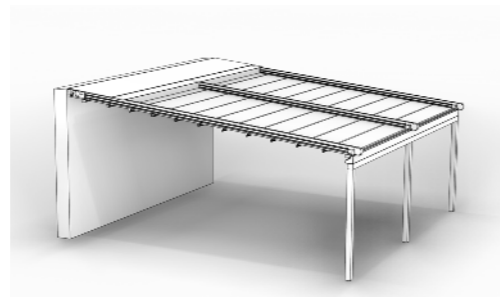

مدل 02

BLOCKOUT FABRIC

Weight	850gr/m2
Breaking Strength	2500N/5cm
Adhesion	70N/5cm
Tempertur Resistance	-30c/+70c
Color Fastness	+6y