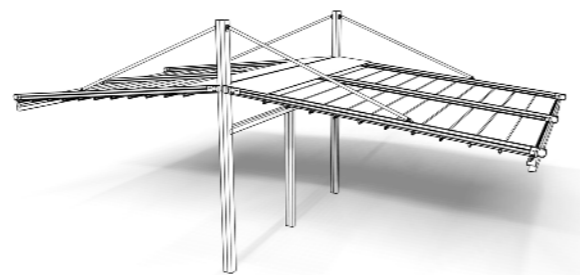

مدل 05

BLOCKOUT FABRIC

Weight	850gr/m2
Breaking Strength	2500N/5cm
Adhesion	70N/5cm
Tempertur Resistance	-30c/+70c
Color Fastness	+6y