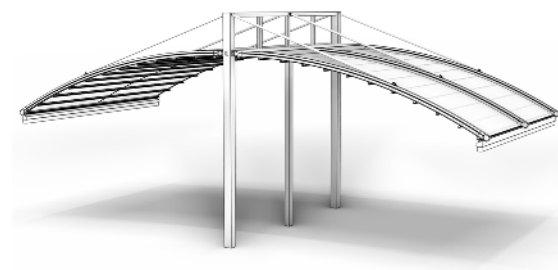

مدل 06

BLOCKOUT FABRIC

Weight	850gr/m2
Breaking Strength	2500N/5cm
Adhesion	70N/5cm
Tempertur Resistance	-30c/+70c
Color Fastness	+6y