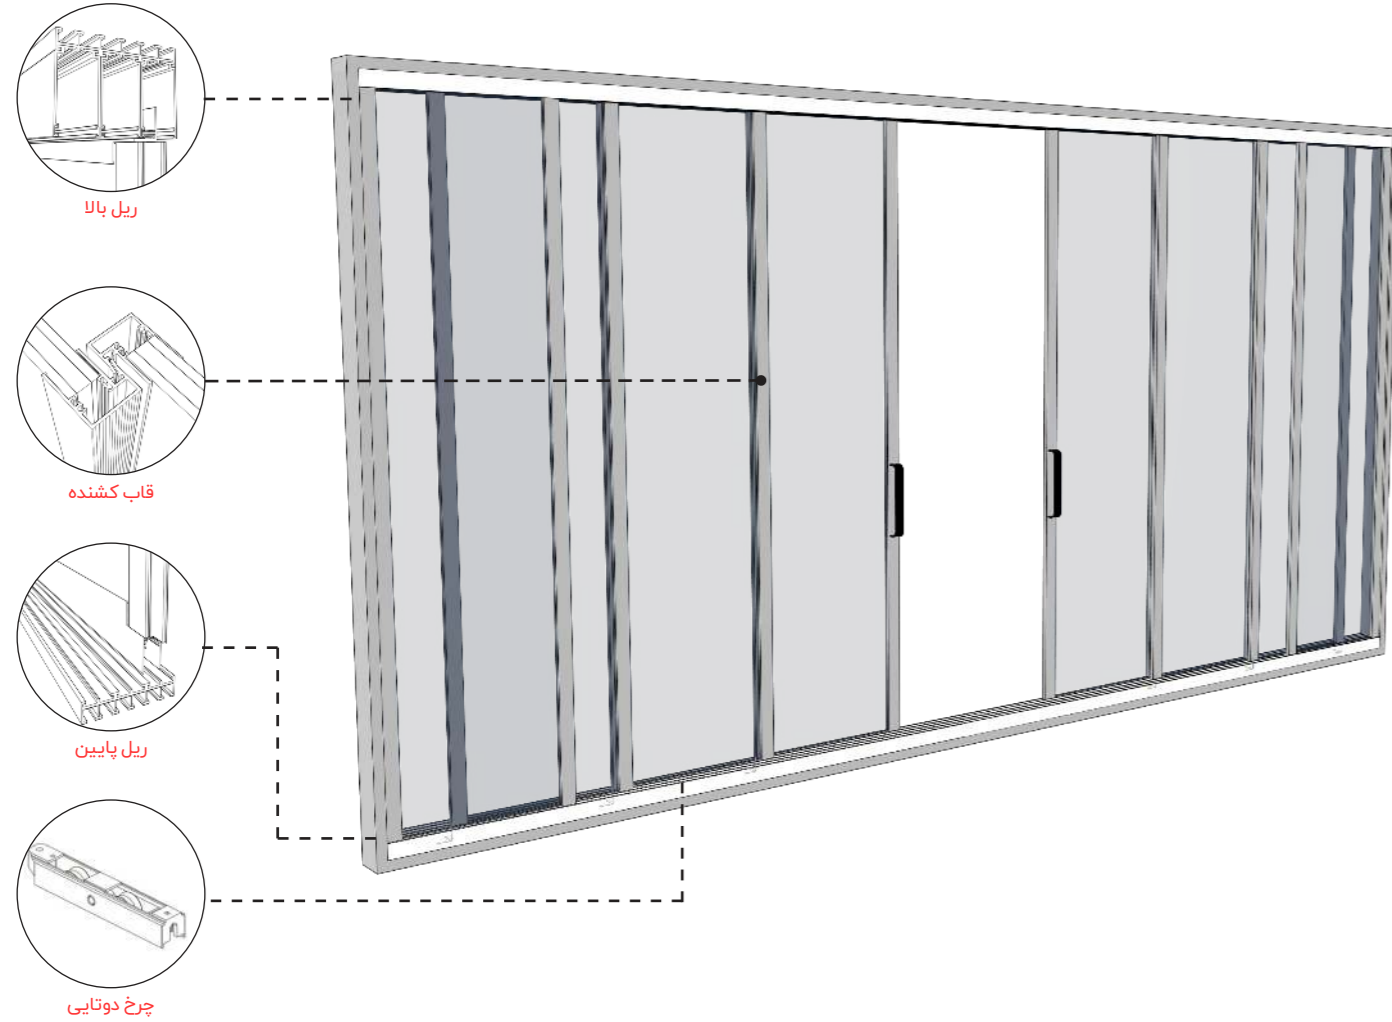

پنل‌های شیشه‌ای

استفاده از فناوری شیشه‌های دو جداره با کیفیت و گاز محافظ، علاوه بر تأمین نور طبیعی و حفظ چشم‌انداز، مانع از هدررفتن انرژی و تبادل دمایی زیاد بین فضای داخل و بیرون می‌شود.

پنل‌های آلومینیومی

با استفاده از پنل‌های دوجداره به صورت فوم اندود از اتلاف انرژی و نشر آلودگی صوتی به خوبی جلوگیری می‌شود.