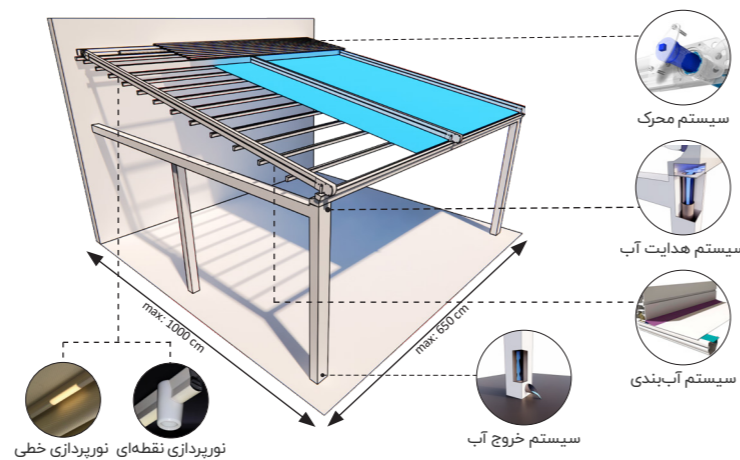

زیپ پرده متحرک برقی

زیپا ZIPPA پرده متحرک ریلی

سقف متحرک پارچه‌ای

ساباط SABAT سقف متحرک پارچه‌ای تخت

کسرا KASRA

سقف متحرک پارچه‌ای با سازه قوسی

سقف‌های متحرک ساباط و کسرا یک سیستم موتوری جمع شونده است که از پارچه و آلومینیوم ساخته می‌شود. ساباط و کسرا به‌طور کامل از فضای شما در برابر شرایط آب و هوایی خارجی محافظت می‌کنند و بیشترین میزان مقاومت در برابر آب و اشعه ماوراء بنفش را دارند. انعطاف‌پذیری، قاب آلومینیومی با پوشش پودری و طراحی شیک سقف‌های متحرک پارچه‌ای، بهترین‌ها را در شکل و عملکرد ارائه می‌دهد.

پرده متحرک برقی زیپا، یکی از بهترین انتخاب‌ها برای افرادی است که به دنبال ترکیبی از عملکرد عالی و ظاهر زیبا هستند. تنوع بی‌نظیر در طرح، رنگ و تراکم پارچه این محصول این امکان را برای شما فراهم می‌کند که متناسب با نیاز خود، پرده متحرکی را انتخاب کنید که به‌طور همزمان از روشنایی طبیعی استفاده کنید و از ورود گردوغبار، حشرات و آلاینده‌ها به داخل محیط جلوگیری کنید. پرده زیپا امکان گردش هوای بهتری را نسبت به پرده‌های رول‌آپ فراهم می‌کند.

سقف متحرک لوور جمع‌شونده

سان فلاور SUNFLOWER سقف متحرک لوور با پنل آلومینیومی

سورا SORA سقف متحرک لوور با پنل شیشه‌ای

سقف متحرک جمع‌شونده با دو نوع پنل آلومینیومی و شیشه‌ای با توجه به ویژگی‌های منحصر به فرد خود، به صورت گسترده در تمام اقلیم‌ها قابل استفاده است. سقف‌های متحرک سان فلاور و سورا با استفاده از پنل دو جداره، توانایی عایق‌بندی مناسبی را در برابر گرما و سرما دارند که این ویژگی به حفظ دمای مطلوب داخلی و کاهش صداهای محیطی کمک می‌کند. ساختار مقاوم سقف‌های متحرک لوور تحمل وزن بالا را دارد و امکان استفاده از سیستم‌های نورپردازی، گرمایش و سرمایش را بر روی سقف فراهم می‌کند.