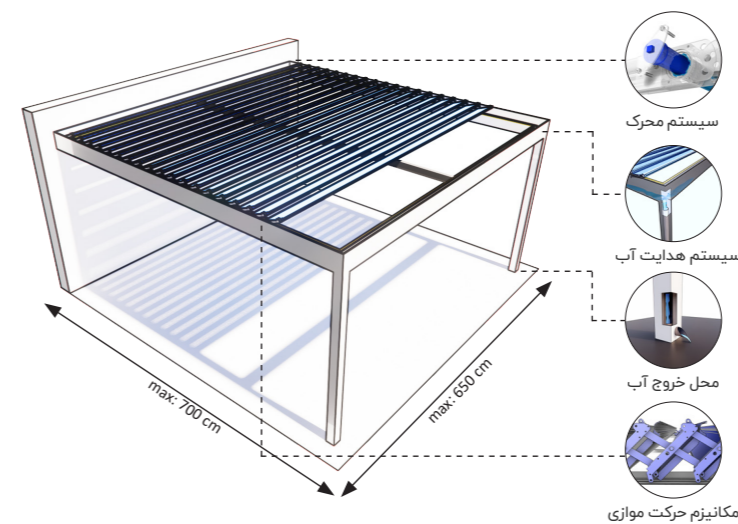

سقف متحرک لوور چرخشی

بوریا BOORIA سقف متحرک لوور چرخشی با پنل آلومینیومی

بوریا نوع دیگری از سقف متحرک آلومینیومی است که تمام ویژگی‌های مثبت آن را دارد. تفاوت سقف متحرک چرخشی آلومینیومی با نوع جمع‌شونده آن در این است که به‌طور کامل باز و بسته نمی‌شود، بلکه پنل‌ها درجا می‌چرخند و تغییر زاویه می‌دهند. سقف متحرک آلومینیومی چرخشی به عنوان یک راهکار مدرن برای تغییر کاربری و افزایش بهره‌وری در ساختمان‌ها و فضاهای باز مورد استفاده قرار می‌گیرد. مهم‌ترین ویژگی سقف متحرک بوریا، قابلیت سایه روشن آن است.