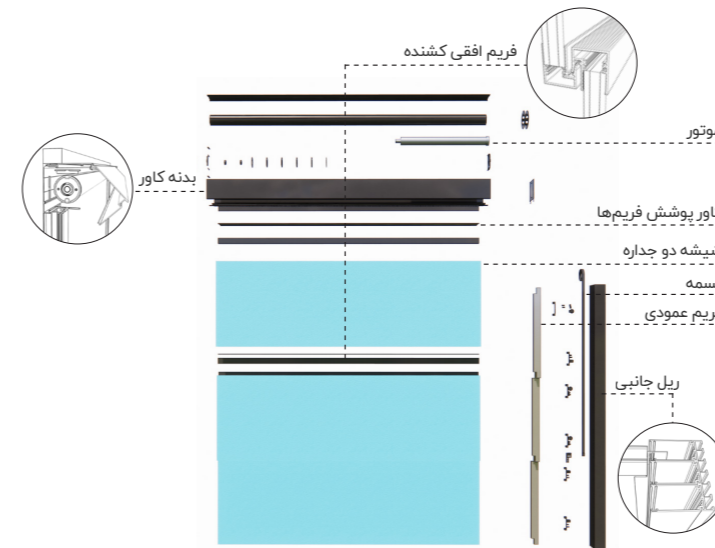

پانوراما PANORAMA

پنجره متحرک گیوتینی در جهت عمودی

پنجره‌های متحرک پانوراما با شیشه دوجداره که قابلیت باز و بسته شدن با موتور برقی را دارند، علاوه بر تأمین نور طبیعی و حفظ چشم‌انداز، مانع هدر رفتن انرژی و تبادل دمایی زیاد بین فضای داخل و بیرون می‌شود.
این نوع پنجره‌ها برای محیط‌هایی که نیاز به کنترل دما، تهویه و صدا دارند مناسب هستند. پنجره‌های گیوتینی می‌توانند در ساختمان‌های مسکونی، تجاری یا حتی صنعتی استفاده شوند. با استفاده از موتور برقی، کنترل باز و بسته شدن پنجره به راحتی امکان‌پذیر است.

چرا آلباتروس؟

- ◀ ۵ سال خدمات پس از فروش
- ◀ ۲ سال گارانتی بی‌قید و شرط
- ◀ بازدیدهای فنی دوره‌ای رایگان
- ◀ پیشرو در تولید محصولات نوآورانه
- ◀ دارای تیم تحقیق و توسعه قدرتمند
- ◀ تولیدکننده انحصاری برخی محصولات
- ◀ سفارشی‌سازی با توجه به خواست شما
- ◀ بهره‌مندی از تجهیزات مدرن دوخت و رنگ
- ◀ مشاوره فنی و تخصصی در تمام مراحل پروژه
- ◀ حساسیت و دقت بالا در طراحی، تولید و نصب
- ◀ قیمت رقابتی و اقتصادی به علت تولید انبوه صنعتی

ALBATROSS
LIVE SMART IN ALL SEASONS

www.Albatross-pergola.com

Albatross-pergola

دفتر مرکزی: تهران، جنت‌آباد مرکزی
نیش اقاچیا، مجتمع کوروش، واحد ۳
تلفن: ۰۲۱۴۴۴۲۹۸۴۴ _ ۰۹۱۲۰۶۰۰۳۷۸ _ ۰۹۱۲۰۶۰۰۳۵۸

نمایشگاه دائمی: تهران، شمیرانات
خیابان باهنر، کوچه معظمی، پلاک ۶
تلفن: ۰۲۱۲۲۱۱۵۸۳۶