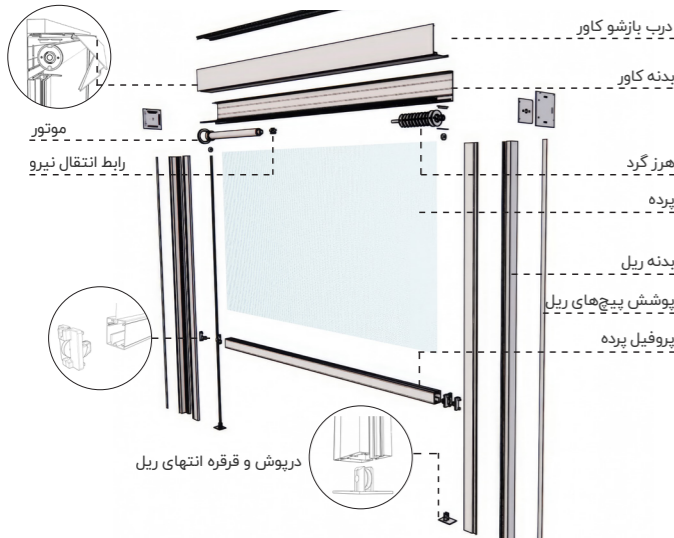

زیپ پرده متحرک برقی

زیپا ZIPPA پرده متحرک ریلی

سقف متحرک پارچه‌ای

ساباط SABAT سقف متحرک پارچه‌ای تخت

کسرا KASRA

سقف متحرک پارچه‌ای با سازه قوسی

سقف‌های متحرک ساباط و کسرا یک سیستم موتوری جمع شونده است که از پارچه و آلومینیوم ساخته می‌شود. ساباط و کسرا به‌طور کامل از فضای شما در برابر شرایط آب و هوایی خارجی محافظت می‌کنند و بیشترین میزان مقاومت در برابر آب و اشعه ماوراء بنفش را دارند. انعطاف‌پذیری، قاب آلومینیومی با پوشش پودری و طراحی شیک سقف‌های متحرک پارچه‌ای، بهترین‌ها را در شکل و عملکرد ارائه می‌دهد.