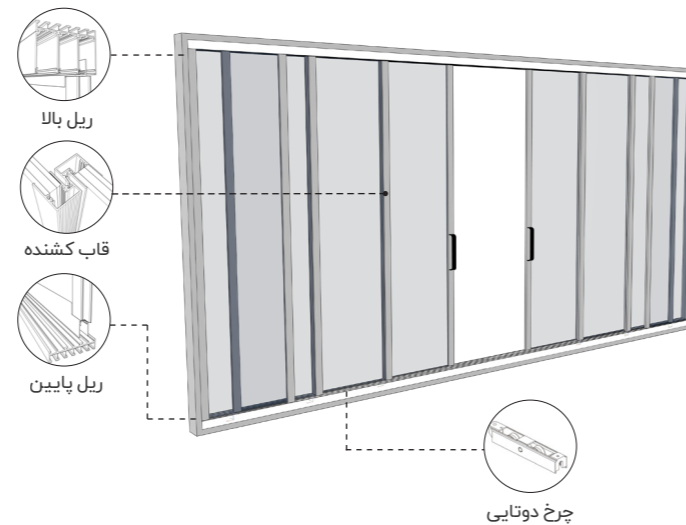

ALBATROSS
LIVE SMART IN ALL SEASONS

اسلایدینگ SLIDING

پنجره کشویی کناررو در جهت افقی

پنجره متحرک اسلایدینگ، یک پنجره کشویی نسل جدید است که به صورت دستی و کنار رو در جهت افقی باز و بسته می‌شود و امکان ایجاد ارتباطی مؤثرتر با محیط بیرونی را فراهم می‌کند. این نوع پنجره‌ها امکان تهویه بهتری در داخل فضا فراهم می‌کنند و محیط را باز و مساعد نگه می‌دارند.
پنجره اسلایدینگ به دلیل حرکت کشویی فضای خارج و فضای داخل را بدون هیچ مانعی به هم وصل می‌کند.

زیپ پرده متحرک برقی

زیپا ZIPPA پرده متحرک ریلی

سقف متحرک پارچه‌ای

ساباط SABAT سقف متحرک پارچه‌ای تخت

کسرا KASRA

سقف متحرک پارچه‌ای با سازه قوسی

سقف‌های متحرک ساباط و کسرا یک سیستم موتوری جمع شونده است که از پارچه و آلومینیوم ساخته می‌شود. ساباط و کسرا به‌طور کامل از فضای شما در برابر شرایط آب و هوایی خارجی محافظت می‌کنند و بیشترین میزان مقاومت در برابر آب و اشعه ماوراء بنفش را دارند. انعطاف‌پذیری، قاب آلومینیومی با پوشش پودری و طراحی شیک سقف‌های متحرک پارچه‌ای، بهترین‌ها را در شکل و عملکرد ارائه می‌دهد.

پرده متحرک برقی زیپا، یکی از بهترین انتخاب‌ها برای افرادی است که به دنبال ترکیبی از عملکرد عالی و ظاهر زیبا هستند. تنوع بی‌نظیر در طرح، رنگ و تراکم پارچه این محصول این امکان را برای شما فراهم می‌کند که متناسب با نیاز خود، پرده متحرکی را انتخاب کنید که به‌طور همزمان از روشنایی طبیعی استفاده کنید و از ورود گردوغبار، حشرات و آلاینده‌ها به داخل محیط جلوگیری کنید. پرده زیپا امکان گردش هوای بهتری را نسبت به پرده‌های رول‌آپ فراهم می‌کند.

سقف متحرک لوور جمع‌شونده

سان فلاور SUNFLOWER سقف متحرک لوور با پنل آلومینیومی

سورا SORA سقف متحرک لوور با پنل شیشه‌ای

سقف متحرک جمع‌شونده با دو نوع پنل آلومینیومی و شیشه‌ای با توجه به ویژگی‌های منحصر به فرد خود، به صورت گسترده در تمام اقلیم‌ها قابل استفاده است. سقف‌های متحرک سان فلاور و سورا با استفاده از پنل دو جداره، توانایی عایق‌بندی مناسبی را در برابر گرما و سرما دارند که این ویژگی به حفظ دمای مطلوب داخلی و کاهش صداهای محیطی کمک می‌کند. ساختار مقاوم سقف‌های متحرک لوور تحمل وزن بالا را دارد و امکان استفاده از سیستم‌های نورپردازی، گرمایش و سرمایش را بر روی سقف فراهم می‌کند.