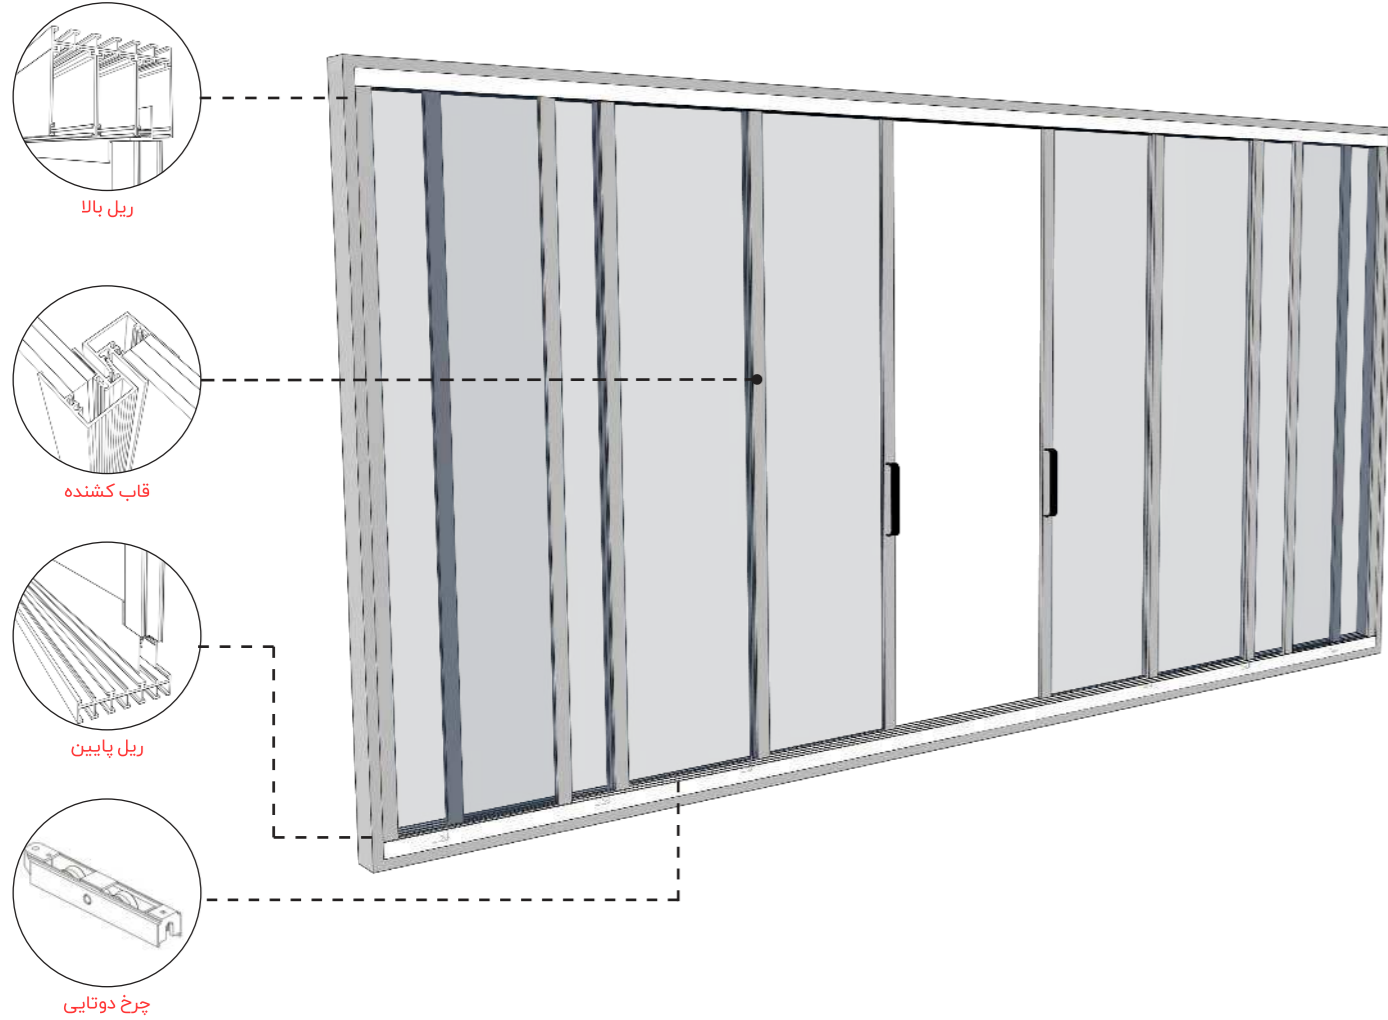

پنل‌های شیشه‌ای

استفاده از فناوری شیشه‌های دو جداره با کیفیت و گاز محافظ، علاوه بر تأمین نور طبیعی و حفظ چشم‌انداز، مانع از هدررفتن انرژی و تبادل دمایی زیاد بین فضای داخل و بیرون می‌شود.

پنل‌های آلومینیومی

با استفاده از پنل‌های دوجداره به صورت فوم اندود از اتلاف انرژی و نشر آلودگی صوتی به خوبی جلوگیری می‌شود.