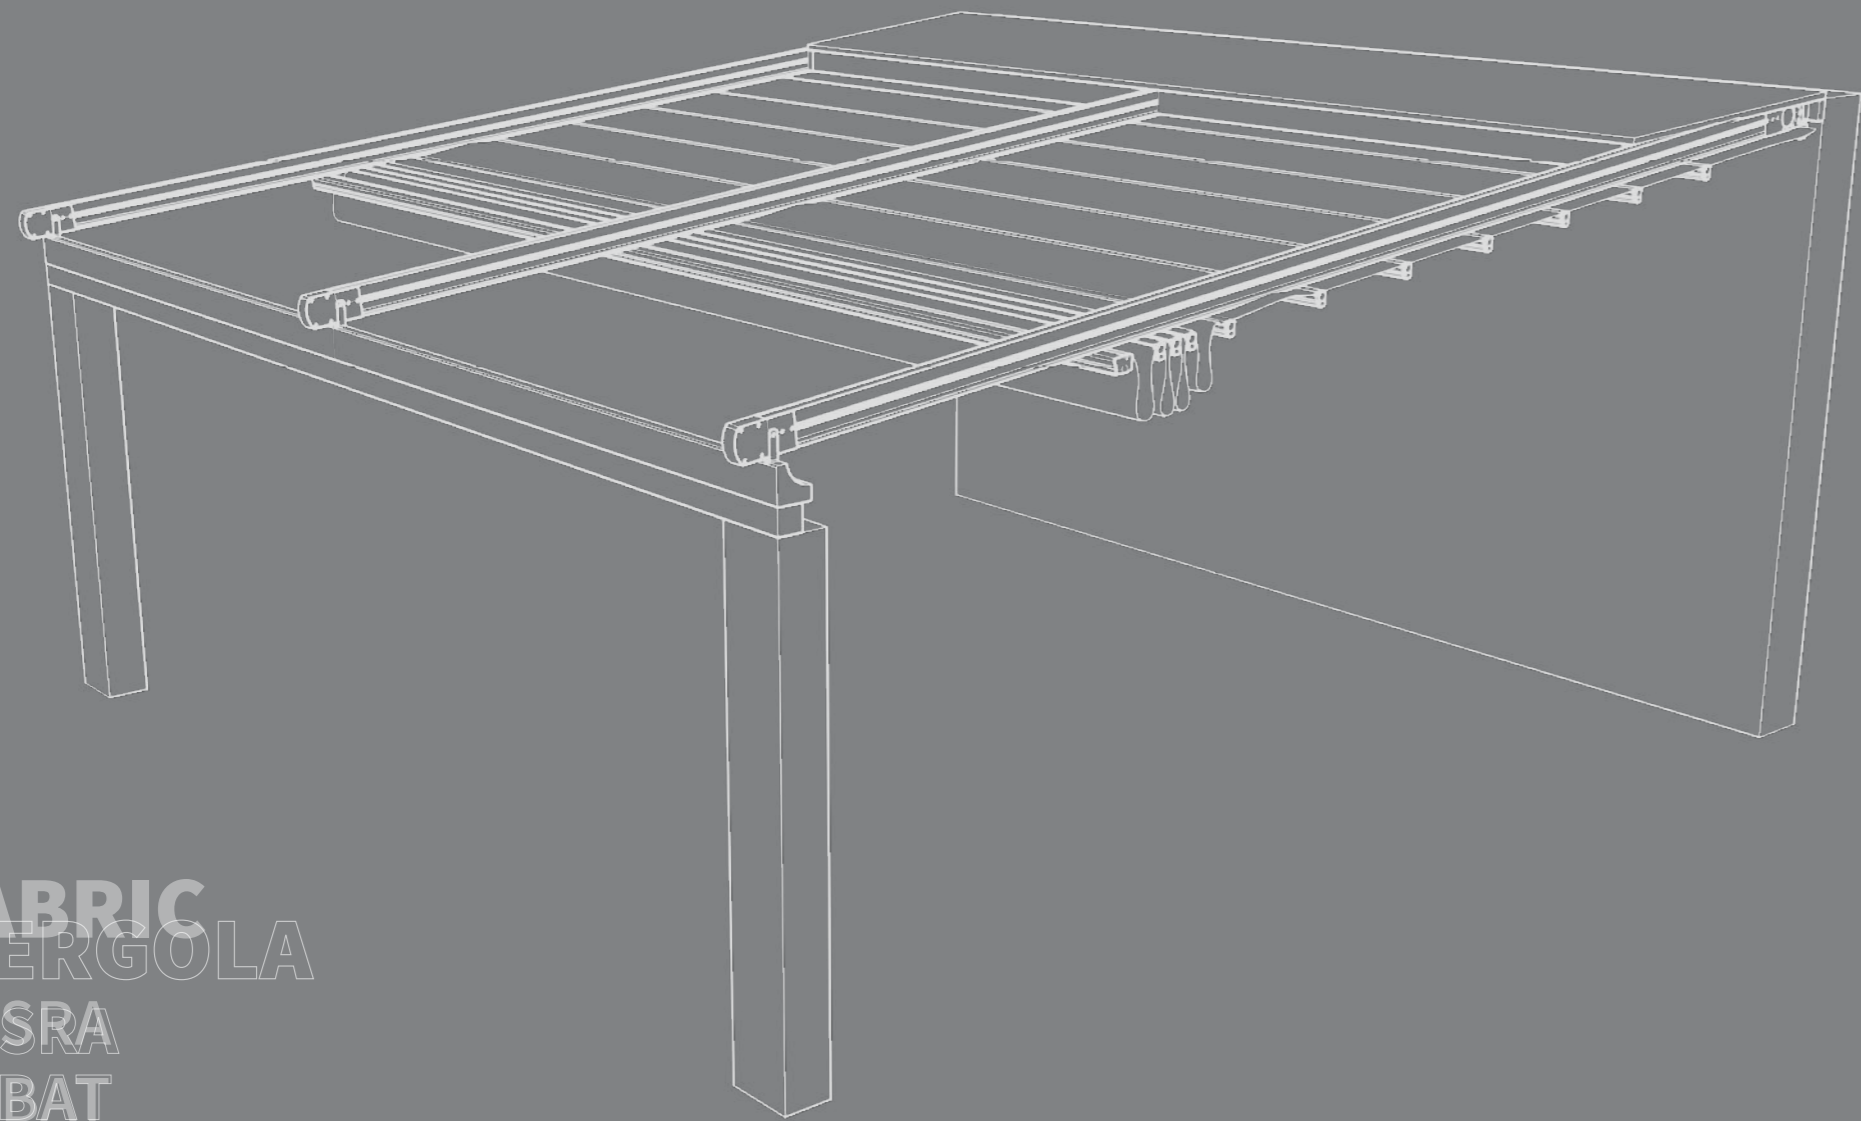

FABRIC
PERGOLA
KASRA
SABAT

سقف های متحرک پارچه ای