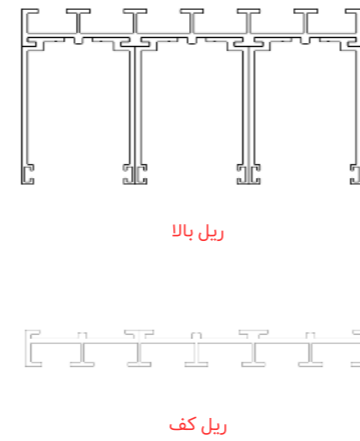

پنل‌های آلومینیومی

با استفاده از پنل‌های دوجداره به صورت فوم اندود از اتلاف انرژی و نشر آلودگی صوتی به خوبی جلوگیری می‌شود.