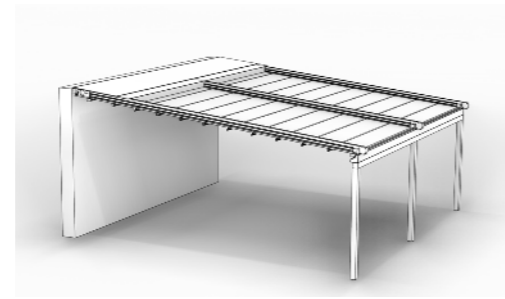

مدل 02

سقف های متحرک پارچه ای

سقف های متحرک پارچه ای

BLOCKOUT FABRIC

Weight	850gr/m2
Breaking Strength	2500N/5cm
Adhesion	70N/5cm
Tempertur Resistance	-30c/+70c
Color Fastness	+6y