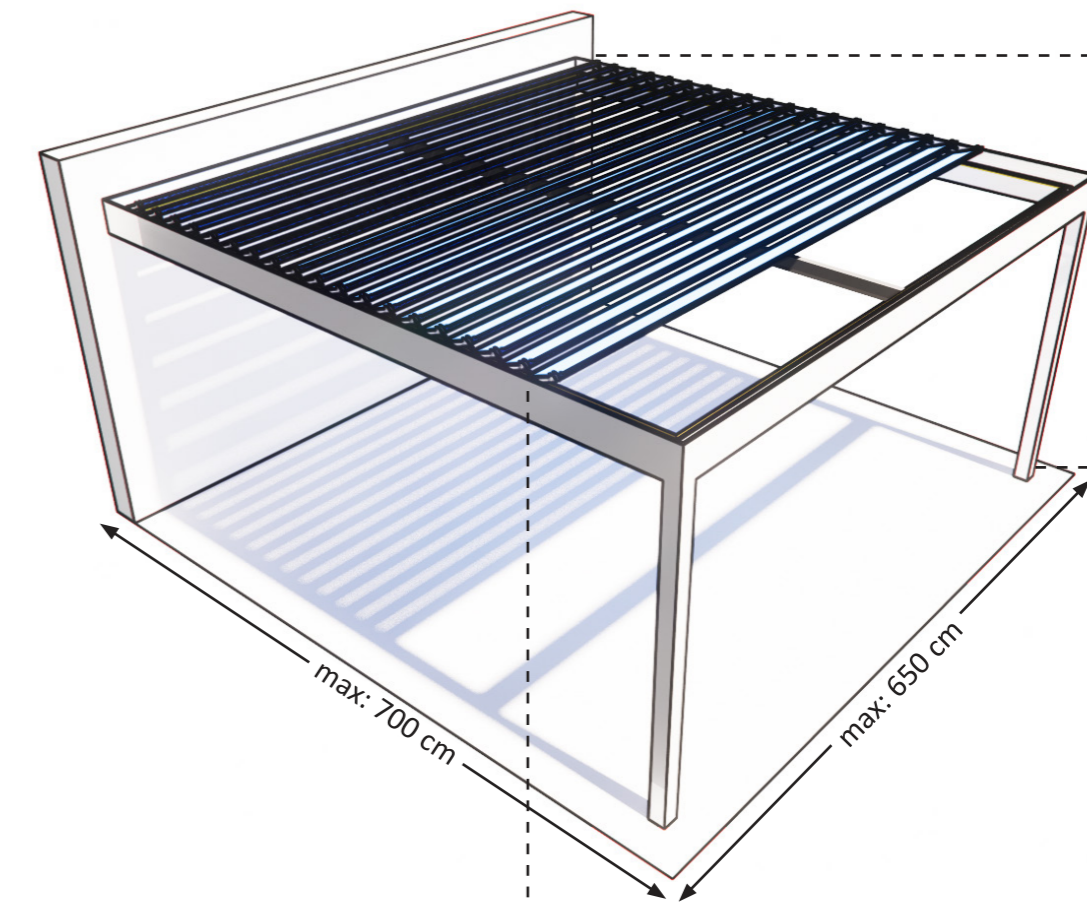

پنل‌های آلومینیومی

با استفاده از پنل‌های دوجداره به صورت فوم اندود، از اتلاف انرژی و نشر آلودگی صوتی به خوبی جلوگیری می‌شود.

پنل آلومینیومی حالت شیب‌دار

پنل آلومینیومی حالت بدون شیب

آب‌راه (کاتر)
تمام آلومینیومی

ریل کامپوزیت شده
متغیر برحسب محاسبات

سیستم تولید نیروی محرک

سیستم جمع‌آوری و هدایت آب

محل خروج آب جمع‌آوری شده

مکانیزم حرکت یکنواخت و موازی

FABRIC
PERGOLA
KASRA
SABAT

سقف های متحرک پارچه ای

SABAT ساباط

سقف متحرک پارچه‌ای

سقف متحرک ساباط یک سیستم موتوری جمع شونده است که از پارچه و آلومینیوم ساخته می‌شود.

ساباط به‌طور کامل از فضای شما در برابر شرایط آب و هوایی خارجی محافظت می‌کند و آن را به یک فضای زندگی راحت تبدیل می‌کند. عملکرد انعطاف‌پذیر و طراحی شیک این سقف متحرک پارچه‌ای، بهترین‌ها را در شکل و عملکرد ارائه می‌دهد.