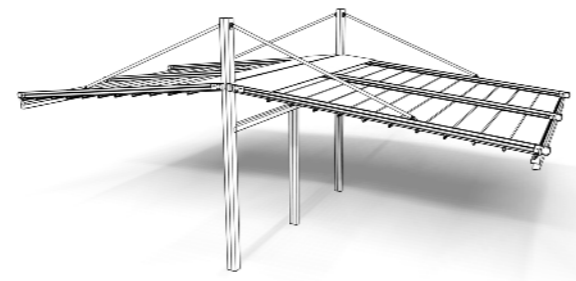

مدل 05

سقف های متحرک پارچه ای

سقف های متحرک پارچه ای

BLOCKOUT FABRIC

Weight	850gr/m2
Breaking Strength	2500N/5cm
Adhesion	70N/5cm
Tempertur Resistance	-30c/+70c
Color Fastness	+6y