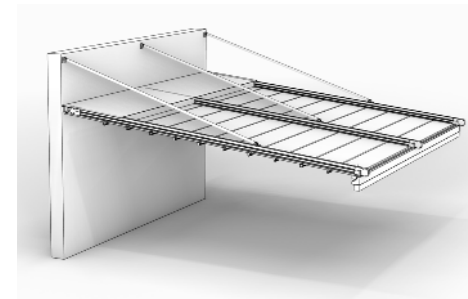

مدل 01

سقف های متحرک پارچه ای

سقف های متحرک پارچه ای

BLOCKOUT FABRIC

Weight	850gr/m2
Breaking Strength	2500N/5cm
Adhesion	70N/5cm
Tempertur Resistance	-30c/+70c
Color Fastness	+6y