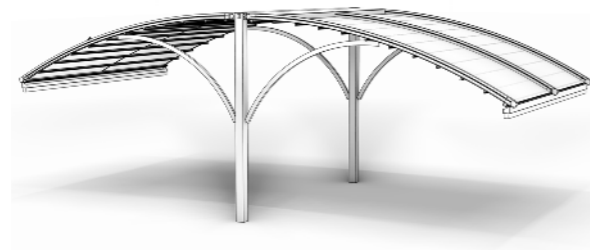

مدل 07

سقف های متحرک پارچه ای

سقف های متحرک پارچه ای

BLOCKOUT FABRIC

Weight	850gr/m2
Breaking Strength	2500N/5cm
Adhesion	70N/5cm
Tempertur Resistance	-30c/+70c
Color Fastness	+6y