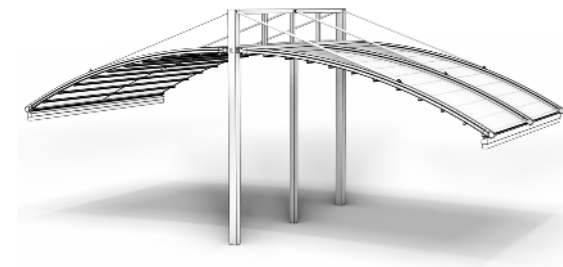

مدل 06

سقف های متحرک پارچه ای

سقف های متحرک پارچه ای

BLOCKOUT FABRIC

Weight	850gr/m2
Breaking Strength	2500N/5cm
Adhesion	70N/5cm
Tempertur Resistance	-30c/+70c
Color Fastness	+6y