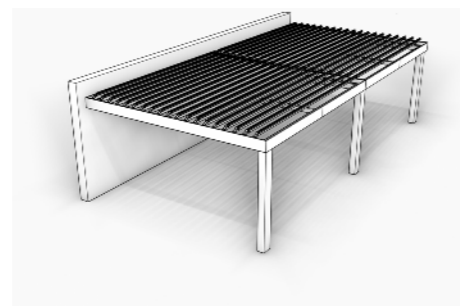

مدل 05

پنل‌های شیشه‌ای

استفاده از فناوری شیشه‌های دو جداره با کیفیت و گاز محافظ، علاوه بر تأمین نور طبیعی و حفظ چشم‌انداز آسمان، مانع از هدر رفتن انرژی و تبادل دمایی زیاد بین فضای داخل و بیرون می‌شود.

پنل‌های آلومینیومی

با استفاده از پنل‌های دوجداره به صورت فوم اندود، از اتلاف انرژی و نشر آلودگی صوتی به خوبی جلوگیری می‌شود.