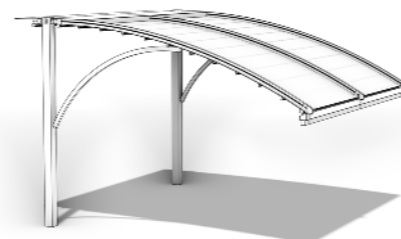

مدل 08

سقف های متحرک پارچه ای

سقف های متحرک پارچه ای

BLOCKOUT FABRIC

Weight	850gr/m2
Breaking Strength	2500N/5cm
Adhesion	70N/5cm
Tempertur Resistance	-30c/+70c
Color Fastness	+6y