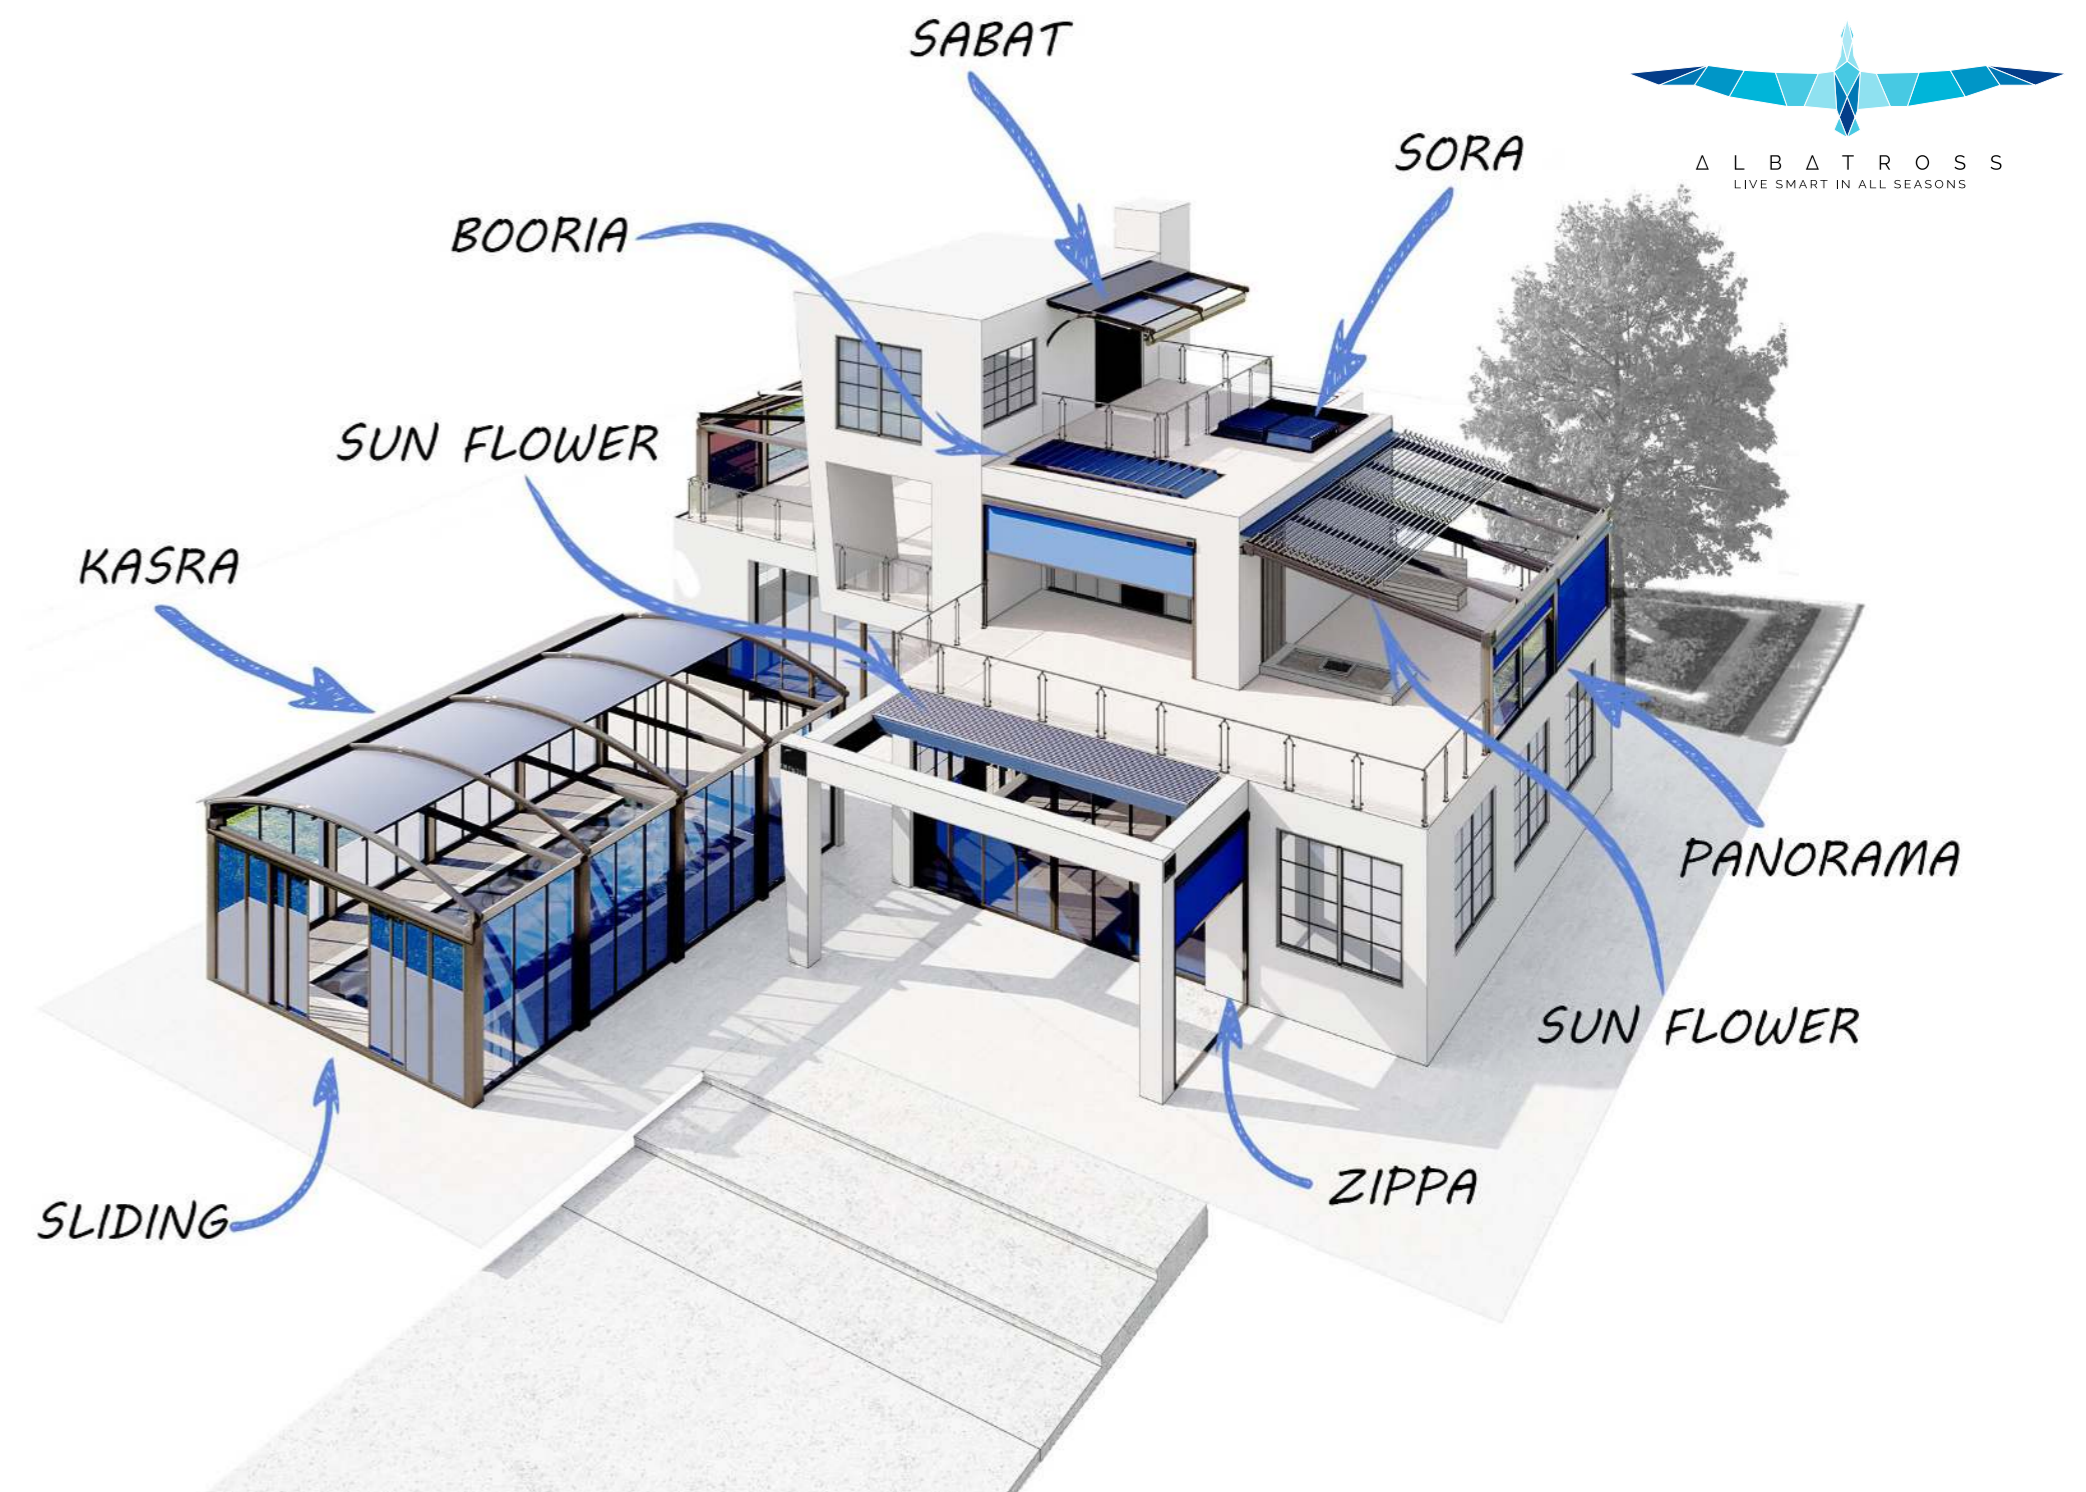

39 پانوراما

پنجره متحرک گیوتینی در جهت عمودی

41 اسلایدینگ

پنجره کشویی کنار رو

45 کارخانه

قلب تپنده آلباتروس

47 ما چگونه کار می‌کنیم؟

آلباتروس؛ زیبای مقاوم

داستان آلباتروس

شرکت آلباتروس، یکی از برترین تولیدکنندگان سقف و دیوار متحرک است که با استفاده از فناوری‌های نوین و استانداردهای بین‌المللی، راه‌حل‌های مبتنی بر کیفیت و نوآوری را در صنعت ساختمان ارائه می‌دهد.

سقف متحرک لوور با پنل آلومینیومی

سقف متحرک جمع‌شونده با پنل آلومینیومی با توجه به ویژگی‌های منحصر به فرد خود، به صورت گسترده در تمام اقلیم‌ها قابل استفاده است. این نوع سقف با استفاده از مکانیزم‌های مختلف، قابلیت تغییر شکل و جابجایی دارد. سقف متحرک آفتابگردان با استفاده از پنل دو جداره، توانایی عایق‌بندی مناسبی را در برابر گرما و سرما دارد که این ویژگی به حفظ دمای مطلوب داخلی و کاهش صداهای محیطی کمک می‌کند.

ساختار مقاوم سقف متحرک آلومینیومی تحمل وزن بالا را دارد و امکان استفاده از سیستم‌های نورپردازی، گرمایش و سرمایش را بر روی سقف فراهم می‌کند.

سقف متحرک آفتابگردان یک عنصر معماری است که در دو نوع شیب‌دار و تخت عرضه می‌شود و این امکان را به شما می‌دهد تا براساس نیازها و سلیقه خود، نوع مناسب را انتخاب کنید.