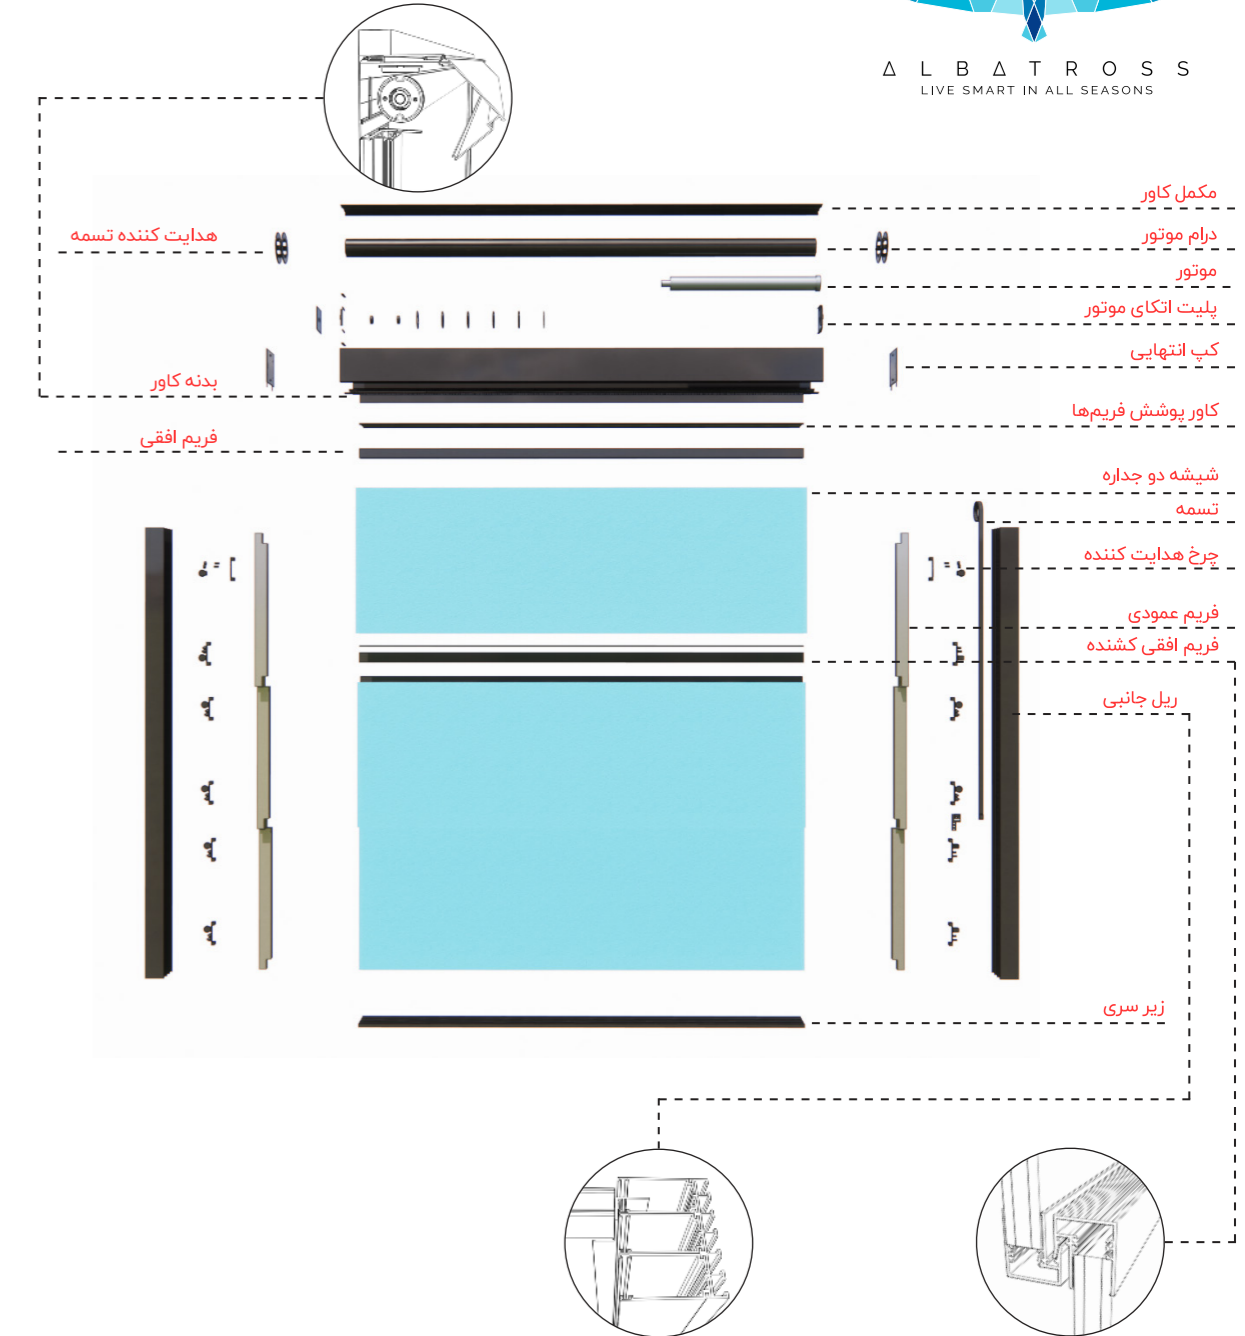

پنل‌های آلومینیومی

با استفاده از پنل‌های دوجداره به صورت فوم اندود از اتلاف انرژی و نشر آلودگی صوتی به خوبی جلوگیری می‌شود.