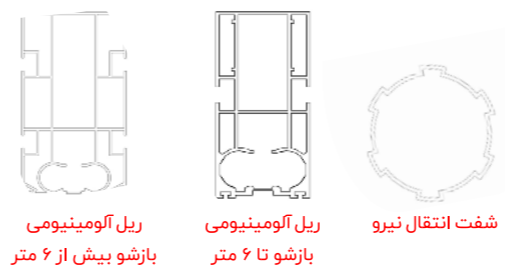

سقف های متحرک پارچه ای

سقف های متحرک پارچه ای

پروفیل چادر
با نور نقطه ای

پروفیل چادر
با نور خطی

پروفیل چادر
گام های ابتدا و انتها

ستون آلومینیومی

آبراه آلومینیومی

ریل آلومینیومی
بازشو بیش از ۶ متر