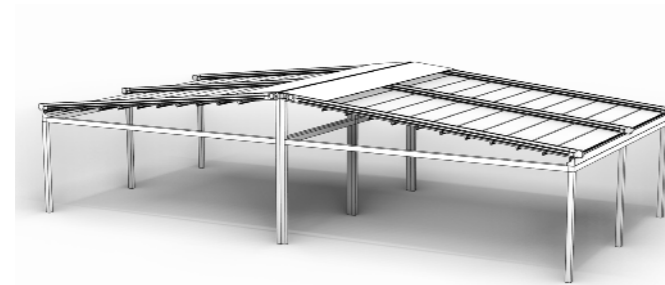

مدل 04

سقف های متحرک پارچه ای

سقف های متحرک پارچه ای

BLOCKOUT FABRIC

Weight	850gr/m2
Breaking Strength	2500N/5cm
Adhesion	70N/5cm
Tempertur Resistance	-30c/+70c
Color Fastness	+6y