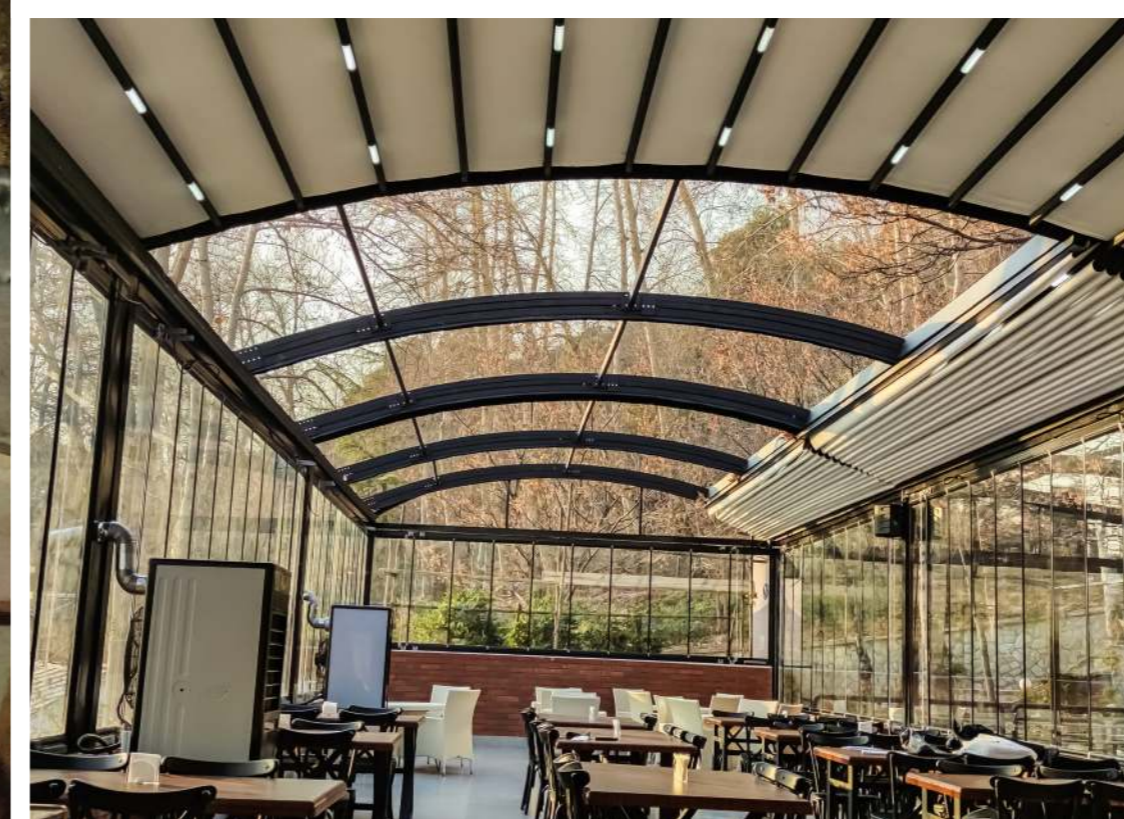

سقف متحرک آلومینیومی چرخشی به عنوان یک راهکار مدرن برای تغییر کاربری و افزایش بهره‌وری در ساختمان‌ها و فضاهای باز مورد استفاده قرار می‌گیرد.

مهم‌ترین ویژگی سقف متحرک بوریا، قابلیت سایه روشن آن است. این نوع سقف علاوه بر تسهیل گردش هوا، امکان تنظیم میزان ورود نور را نیز فراهم می‌کند.

سیستم جمع آوری و هدایت آب

سیستم خروج آب جمع آوری شده

سیستم آب بندی

ZIPPA
CURTAIN

زیبا

پرده متحرک ریلی

پرده متحرک برقی زیبا، یکی از بهترین انتخاب‌ها برای افرادی است که به دنبال ترکیبی از عملکرد عالی و ظاهر زیبا هستند. تنوع بی‌نظیر در طرح، رنگ و تراکم پارچه این محصول این امکان را برای شما فراهم می‌کند که متناسب با نیاز خود، پرده متحرکی را انتخاب کنید که به طور همزمان از روشنایی طبیعی استفاده کنید و از ورود گردوغبار، حشرات و آلاینده‌ها به داخل محیط جلوگیری کنید.

پرده زیبا امکان گردش هوای بهتری را نسبت به پرده‌های رول‌آپ فراهم می‌کند و موجب حفظ دمای مطلوب در محیط داخلی و کاهش مصرف انرژی می‌شود.

زیبا به شما اجازه می‌دهد ضمن حفظ حریم خصوصی، از افق دید وسیع‌تری به میزان دلخواه بهره‌مند شوند.

کارایی در هر زاویه

زیبا یک سیستم زیپ پرده اتوماتیک موتوری است که می‌تواند به صورت افقی و عمودی کار کند. مهم‌ترین ویژگی زیبا این است که در آن از پارچه‌ای با تکنولوژی خاص استفاده می‌شود که فرم خود را حفظ می‌کند.