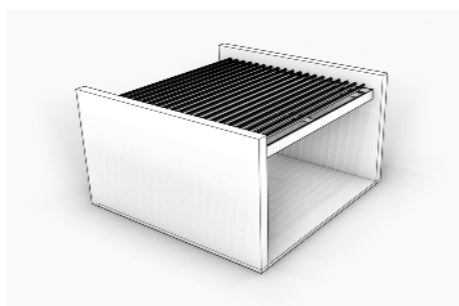

مدل 06

پنل‌های شیشه‌ای

استفاده از فناوری شیشه‌های دو جداره با کیفیت و گاز محافظ، علاوه بر تأمین نور طبیعی و حفظ چشم‌انداز آسمان، مانع از هدر رفتن انرژی و تبادل دمایی زیاد بین فضای داخل و بیرون می‌شود.

پنل‌های آلومینیومی

با استفاده از پنل‌های دوجداره به صورت فوم اندود، از اتلاف انرژی و نشر آلودگی صوتی به خوبی جلوگیری می‌شود.