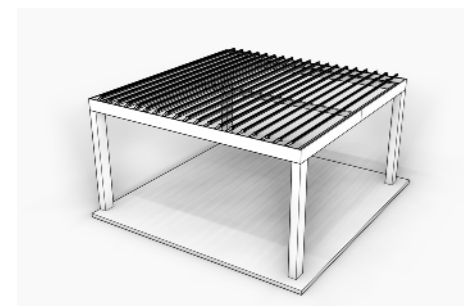

مدل 04

پنل‌های شیشه‌ای

استفاده از فناوری شیشه‌های دو جداره با کیفیت و گاز محافظ، علاوه بر تأمین نور طبیعی و حفظ چشم‌انداز آسمان، مانع از هدر رفتن انرژی و تبادل دمایی زیاد بین فضای داخل و بیرون می‌شود.

پنل‌های آلومینیومی

با استفاده از پنل‌های دوجداره به صورت فوم اندود، از اتلاف انرژی و نشر آلودگی صوتی به خوبی جلوگیری می‌شود.