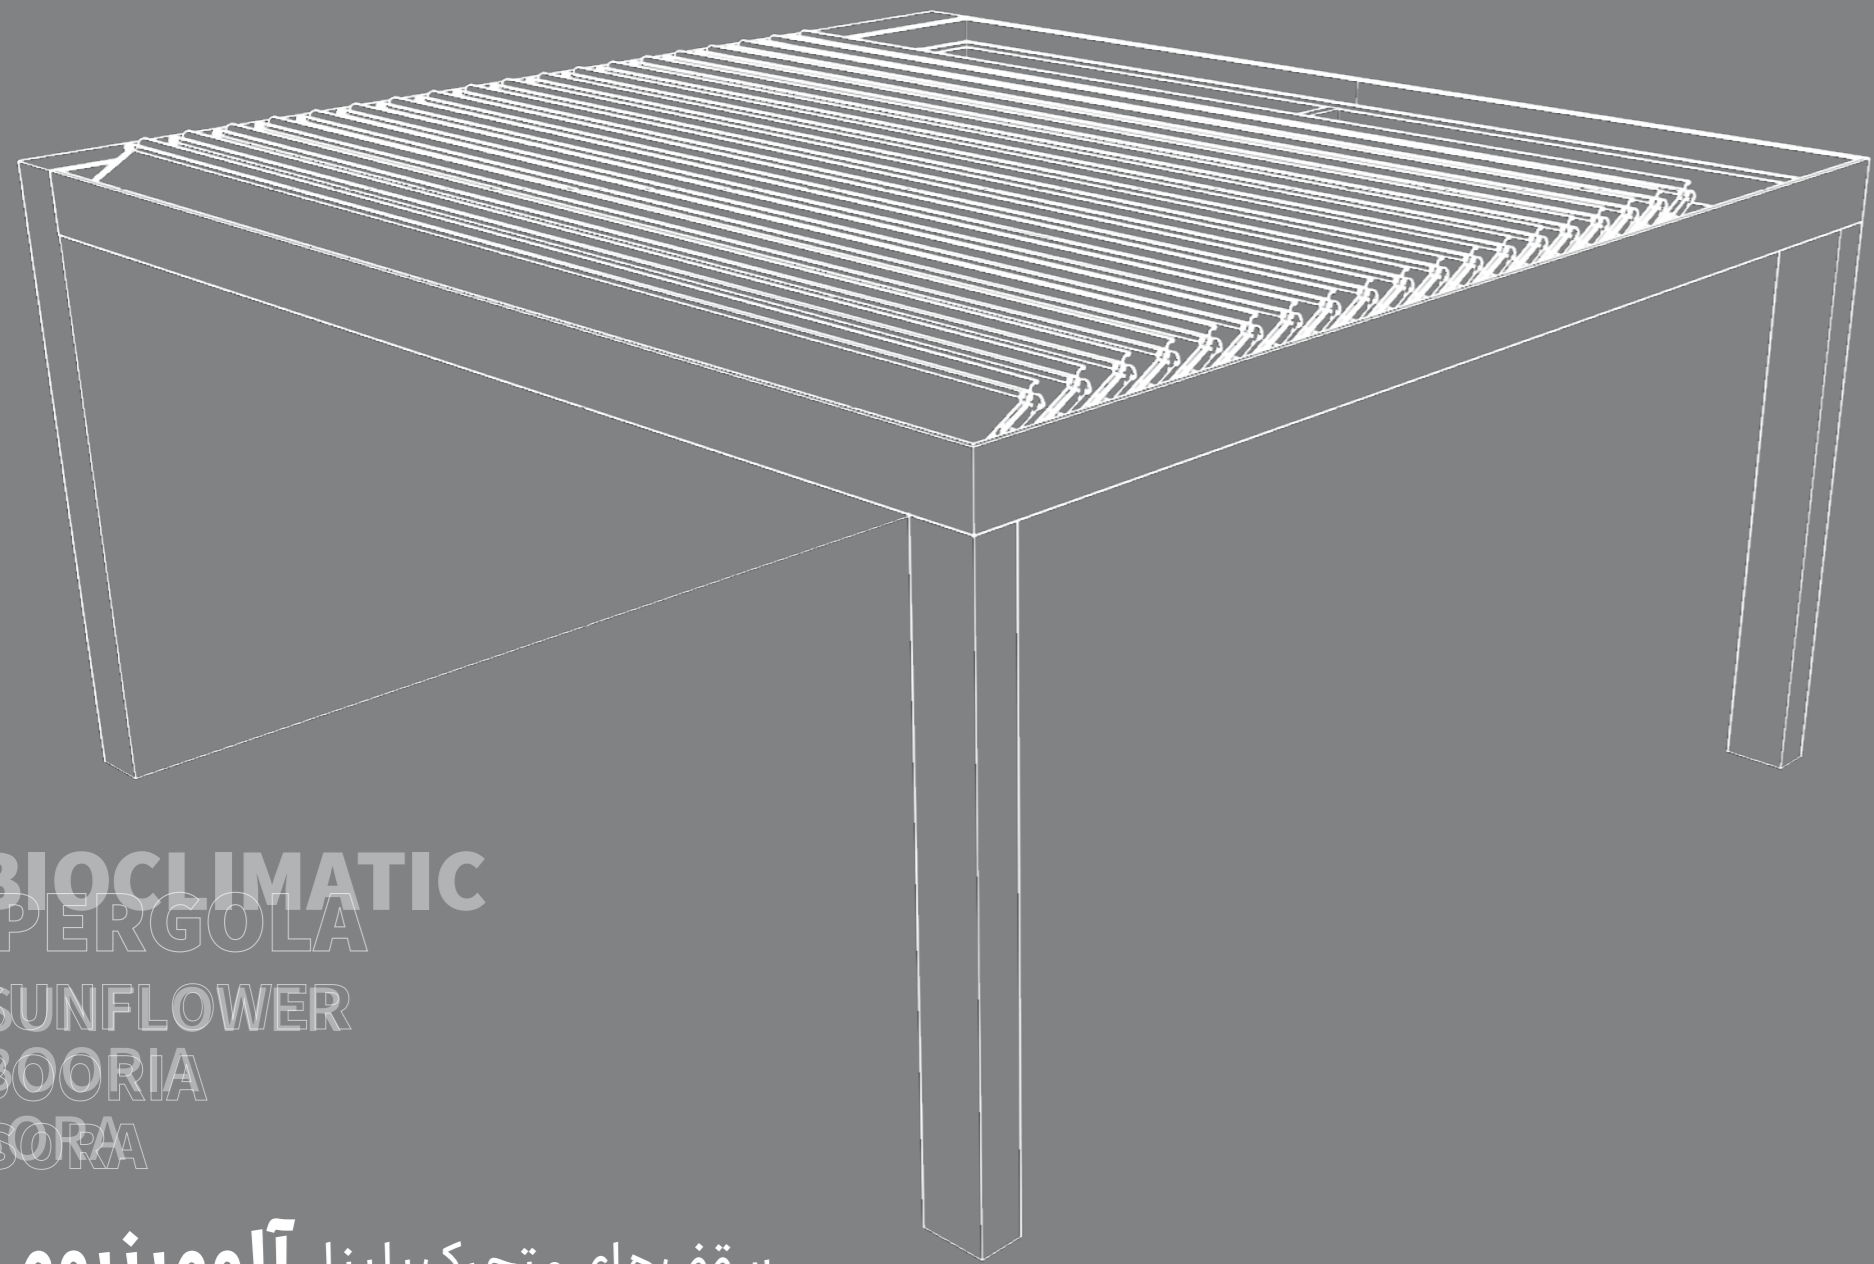

BIOCLIMATIC

PERGOLA

SUNFLOWER

BOORIA

SORA

سقف‌های متحرک با پنل آلومینیومی