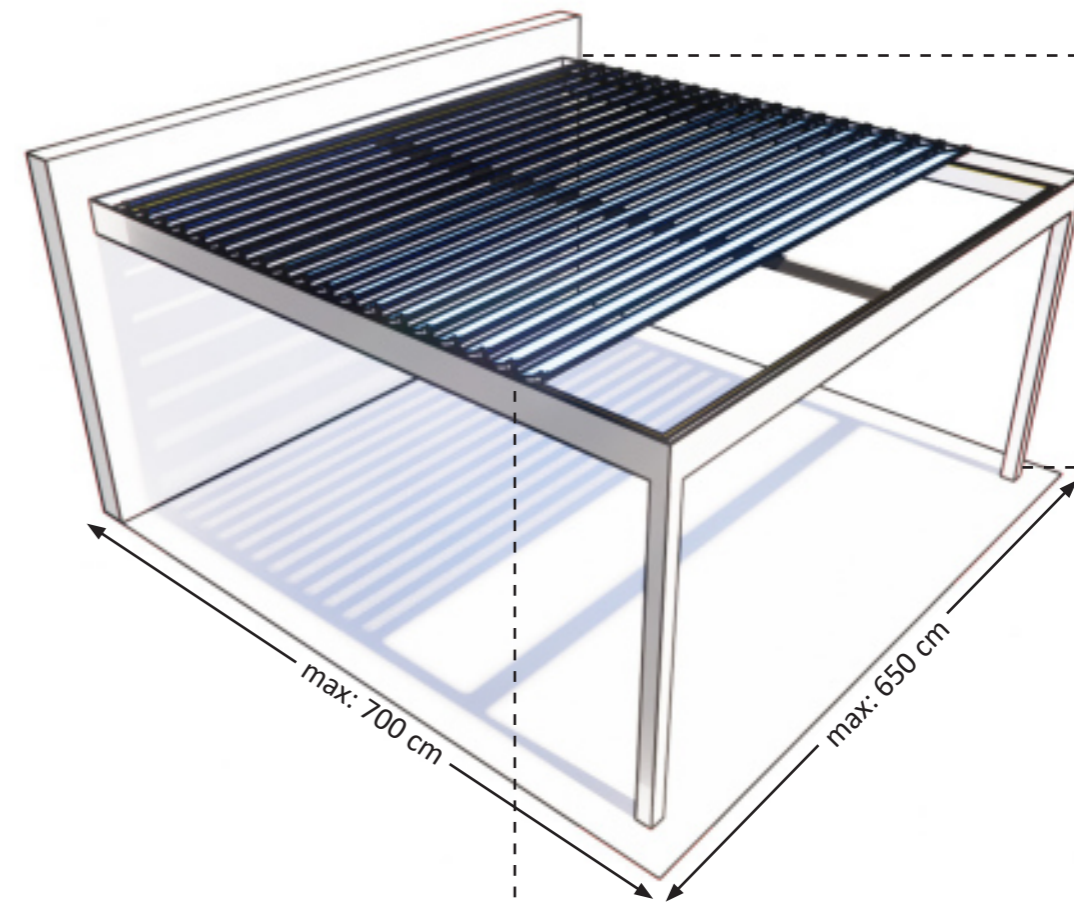

پنل‌های آلومینیومی

با استفاده از پنل‌های دوجداره به صورت فوم اندود، از اتلاف انرژی و نشر آلودگی صوتی به خوبی جلوگیری می‌شود.

پنل آلومینیومی حالت شیب‌دار

پنل آلومینیومی حالت بدون شیب

آب‌راه (گاتر)  
تمام آلومینیومی

ریل کامپوزیت شده  
متغیر برحسب محاسبات

سیستم تولید نیروی محرک

سیستم جمع‌آوری و هدایت آب

محل خروج آب جمع‌آوری شده

مکانیزم حرکت یکنواخت و موازی

**FABRIC**  
PERGOLA  
KASRA  
SABAT

سقف های متحرک پارچه ای

### سقف متحرک پارچه‌ای

سقف متحرک ساباط یک سیستم موتوری جمع شونده است که از پارچه و آلومینیوم ساخته می‌شود.

ساباط به‌طور کامل از فضای شما در برابر شرایط آب و هوایی خارجی محافظت می‌کند و آن را به یک فضای زندگی راحت تبدیل می‌کند. عملکرد انعطاف‌پذیر و طراحی شیک این سقف متحرک پارچه‌ای، بهترین‌ها را در شکل و عملکرد ارائه می‌دهد.