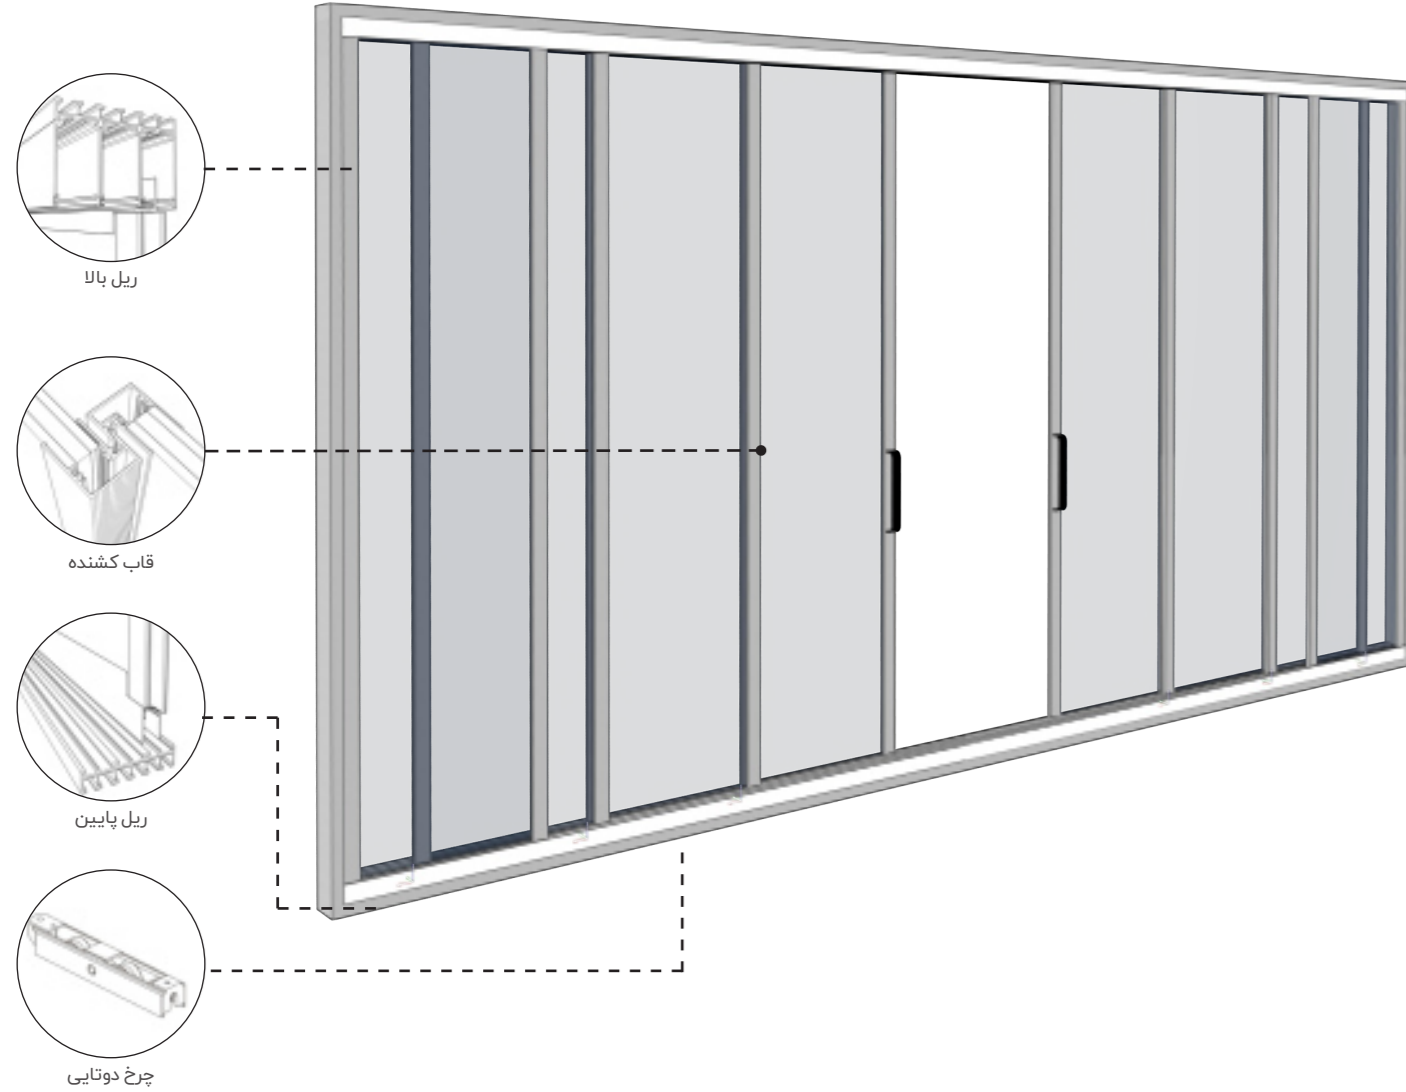

پنجره متحرک اسلایدینگ