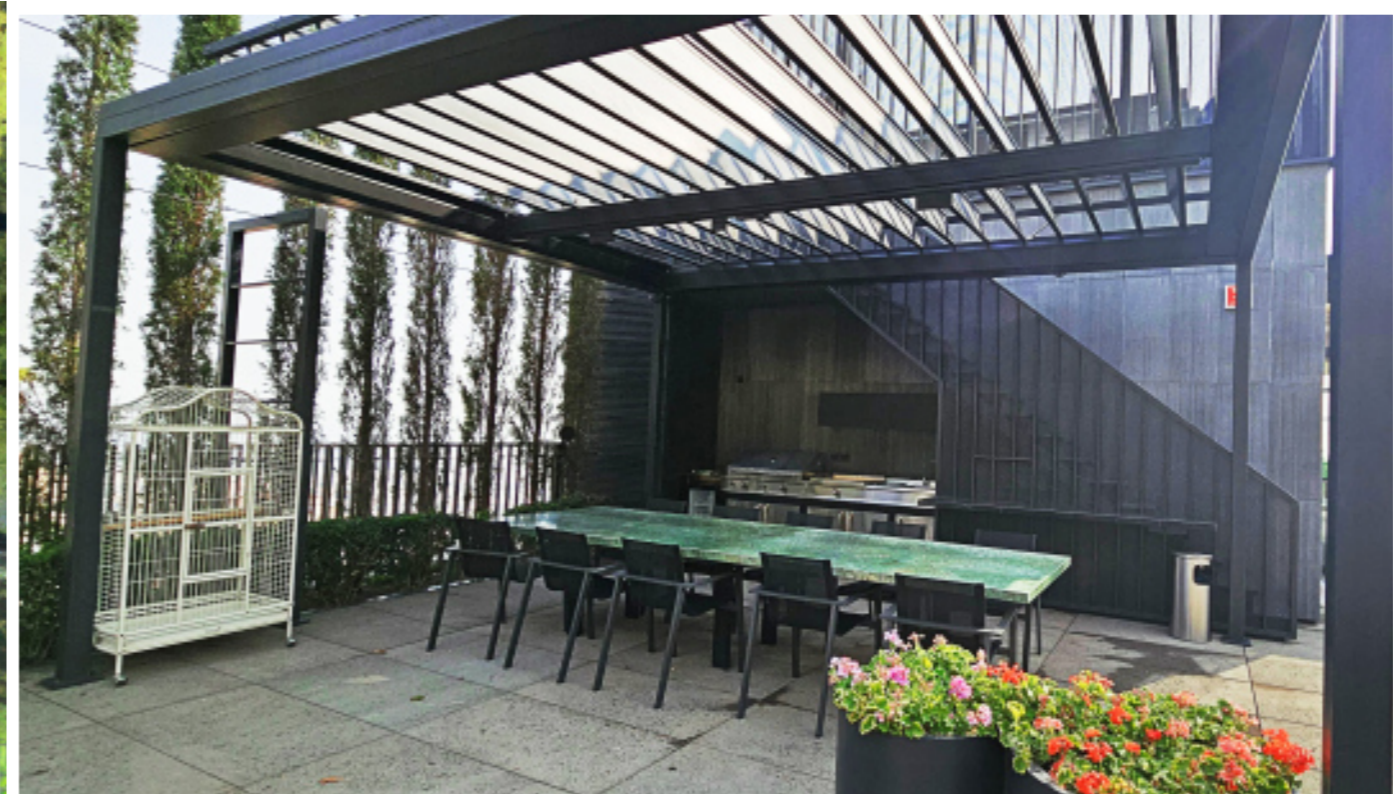

سقف متحرک آلومینیومی چرخشی به عنوان یک راهکار مدرن برای تغییر کاربری و افزایش بهره‌وری در ساختمان‌ها و فضاهای باز مورد استفاده قرار می‌گیرد.

مهم‌ترین ویژگی سقف متحرک بوریا، قابلیت سایه روشن آن است. این نوع سقف علاوه بر تسهیل گردش هوا، امکان تنظیم میزان ورود نور را نیز فراهم می‌کند.

## سقف متحرک جمع شونده با پنل شیشه‌ای

سقف شیشه‌ای نسل جدیدی از سقف‌های متحرک است که علاوه بر ساختار مدرن و ظاهر زیبا، نور مطلوب و کافی به محیط می‌دهد. سقف متحرک شیشه‌ای با ایجاد امکان ورود نور طبیعی، محیطی زنده، پویا و تجربه‌ای بی‌نظیر از ارتباط با محیط بیرونی را فراهم می‌کند. یکی از ویژگی‌های بارز این سقف، پایداری بهتر آن نسبت به مدل‌های پارچه‌ای است. استفاده از شیشه سکوریت به دلیل مقاومت بالا در برابر ضربه، ایمنی قابل توجهی را به خصوص جهت استفاده روی استخرها ایجاد می‌کند.

ریل کامپوزیت شده  
متغیر برحسب محاسبات

سیستم تولید نیروی محرک

سیستم جمع‌آوری و هدایت آب

محل خروج آب جمع‌آوری شده

مکانیزم حرکت یکنواخت و موازی

**FABRIC**  
PERGOLA  
KASRA  
SABAT

سقف های متحرک پارچه ای