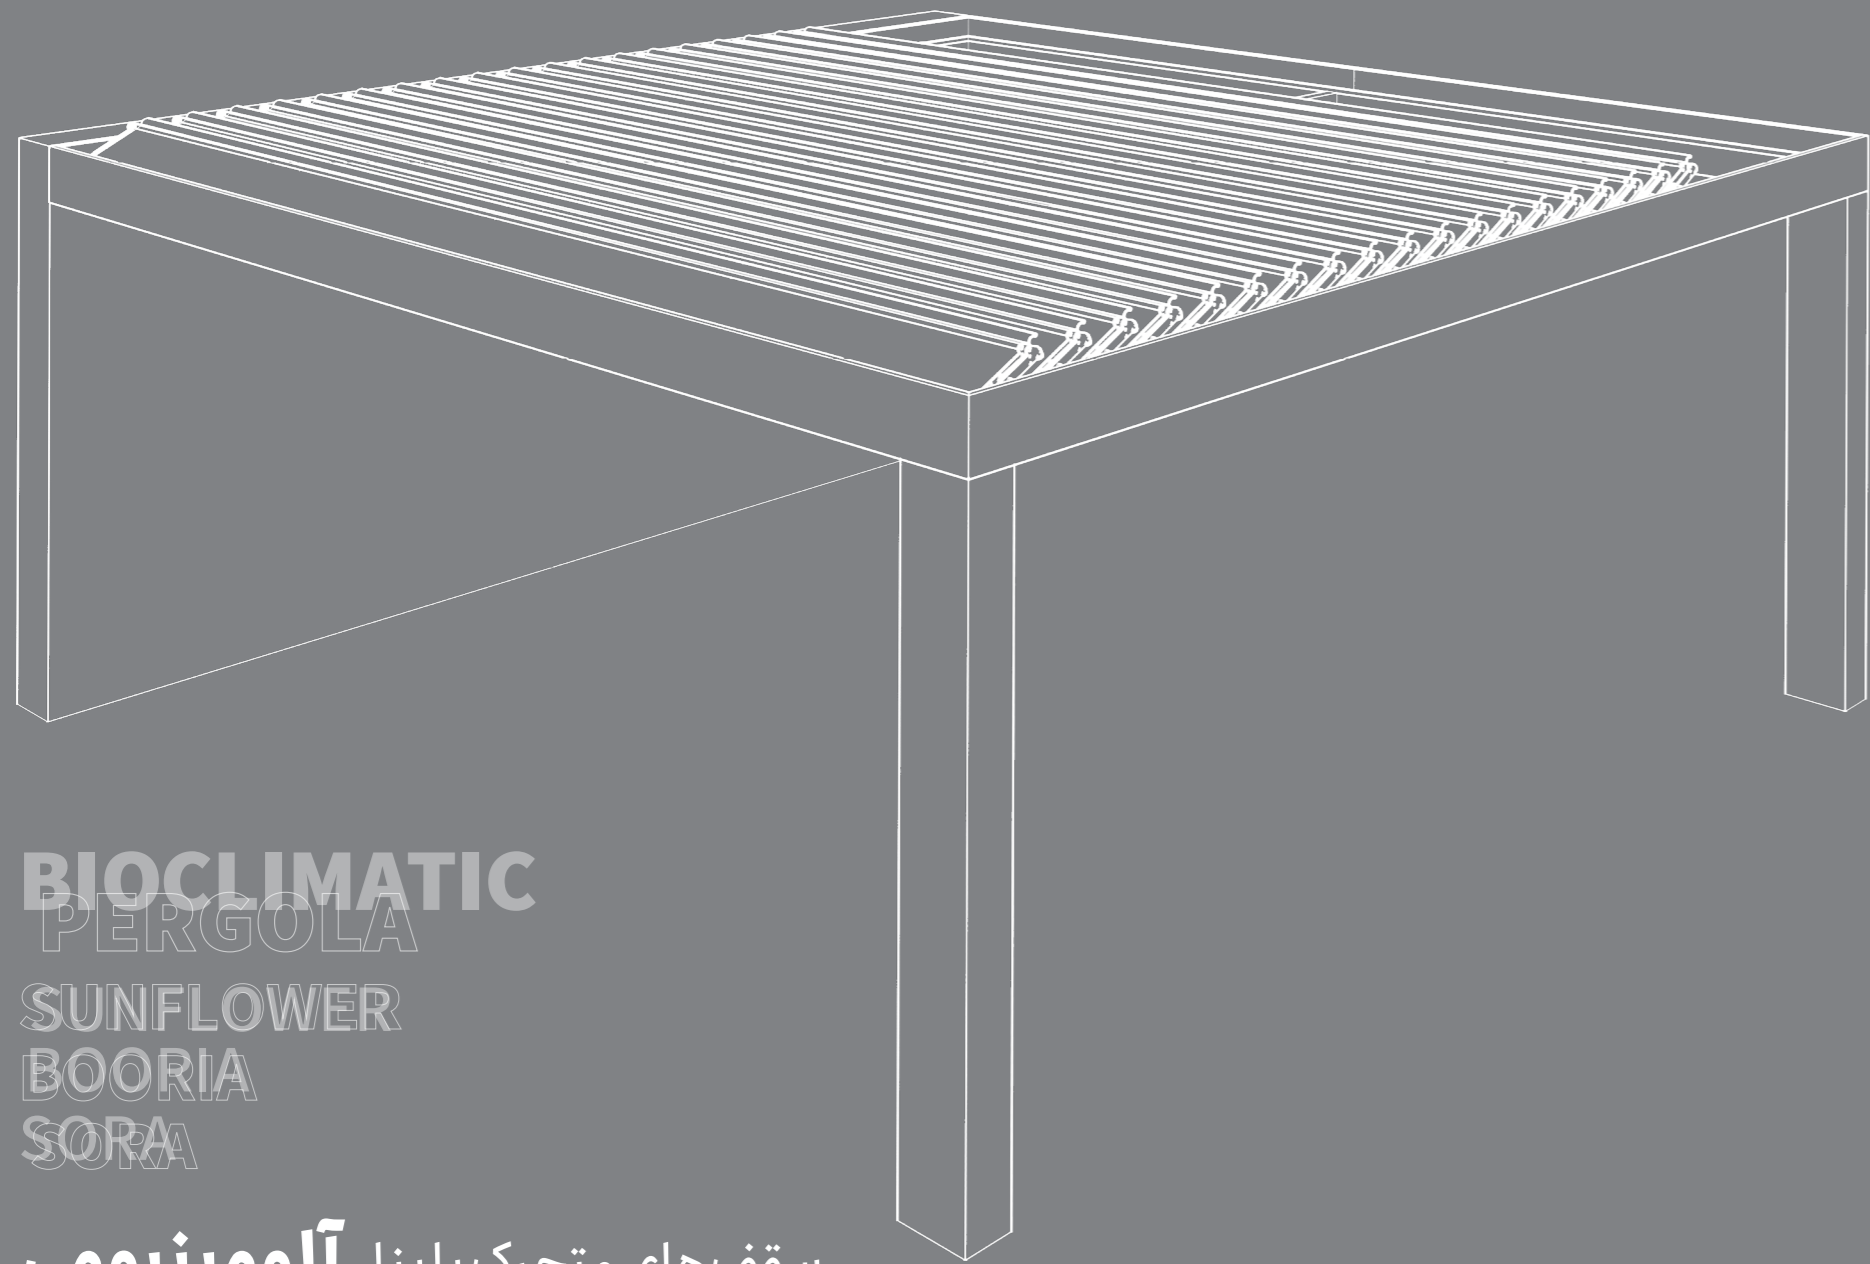

BIOCLIMATIC

PERGOLA

SUNFLOWER

BOORIA

SORA

سقف‌های متحرک با پنل آلومینیومی