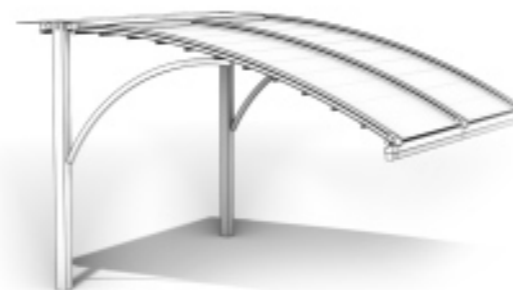

سقف متحرک پارچه‌ای کسرا با تنوع زیاد در طرح و رنگ پارچه، قابلیت تطبیق با سبک‌های معماری و طراحی‌های مختلف را دارد و به شما این امکان را می‌دهد سقف مورد نظر را بر اساس نیاز و سلیقه خود سفارش دهید تا زیبایی و جذابیت فضای خارجی خود را بیشتر کنید. کسرا، به‌عنوان یک گزینه مناسب برای فضاهای باز مانند تراس‌ها، حیاط‌ها و رستوران‌های بیرونی شناخته می‌شود. پارچه مورد استفاده در سقف‌های متحرک الیاتروس دارای ویژگی Blockout به همراه بافت داخلی پلی‌استر با روکش پی‌وی سی در دو طرف بوده و به فیلم محافظ اشعه یو وی نیز مجهز است.

### سقف های متحرک پارچه ای

مدل 01

مدل 02

مدل 03

مدل 04

مدل 05

مدل 06

مدل 07