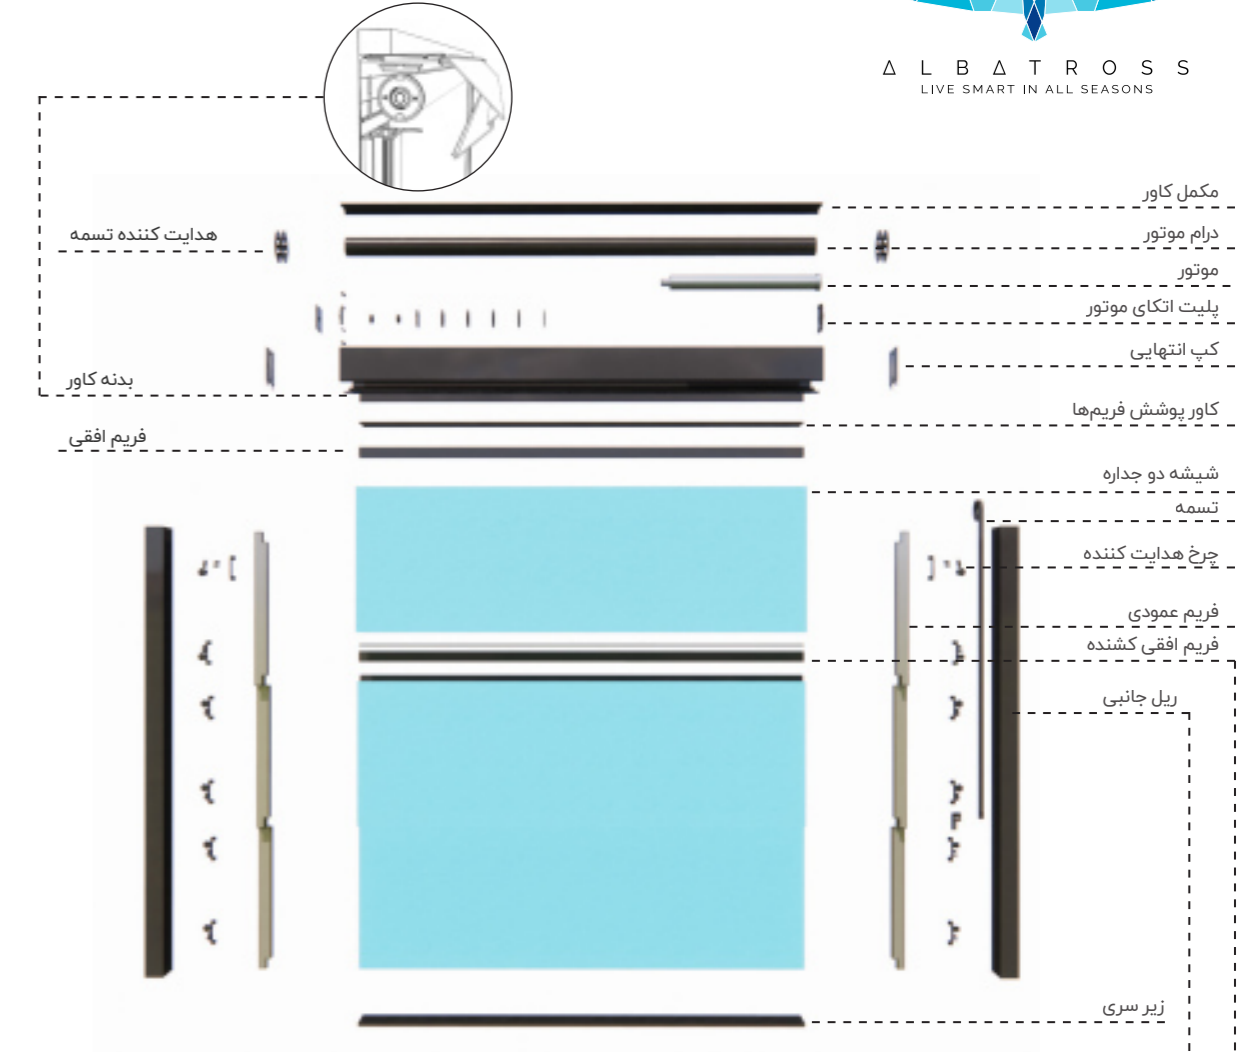

پنجره متحرک پانوراما