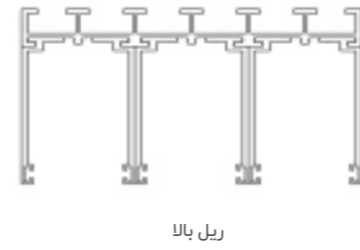

پنجره متحرک اسلایدینگ