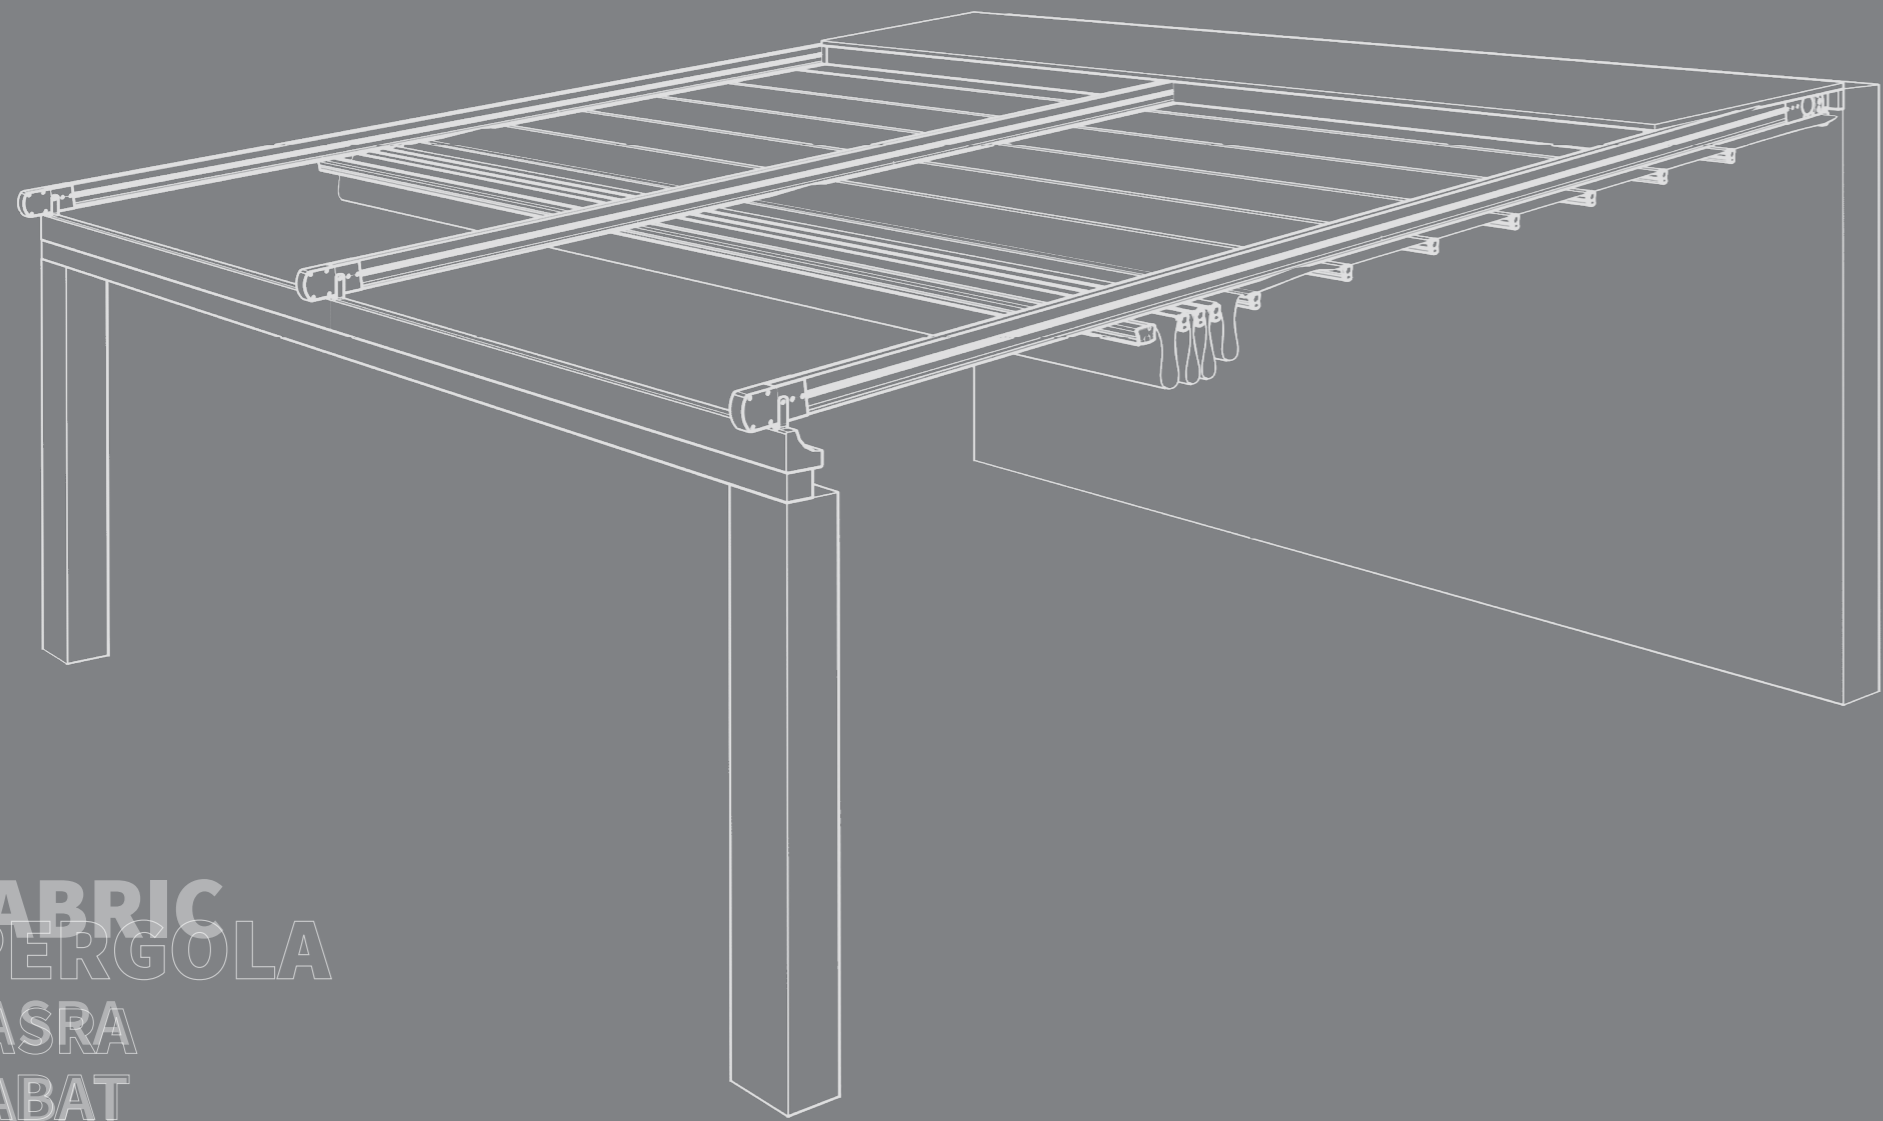

FABRIC
PERGOLA
KASRA
SABAT

سقف های متحرک پارچه ای