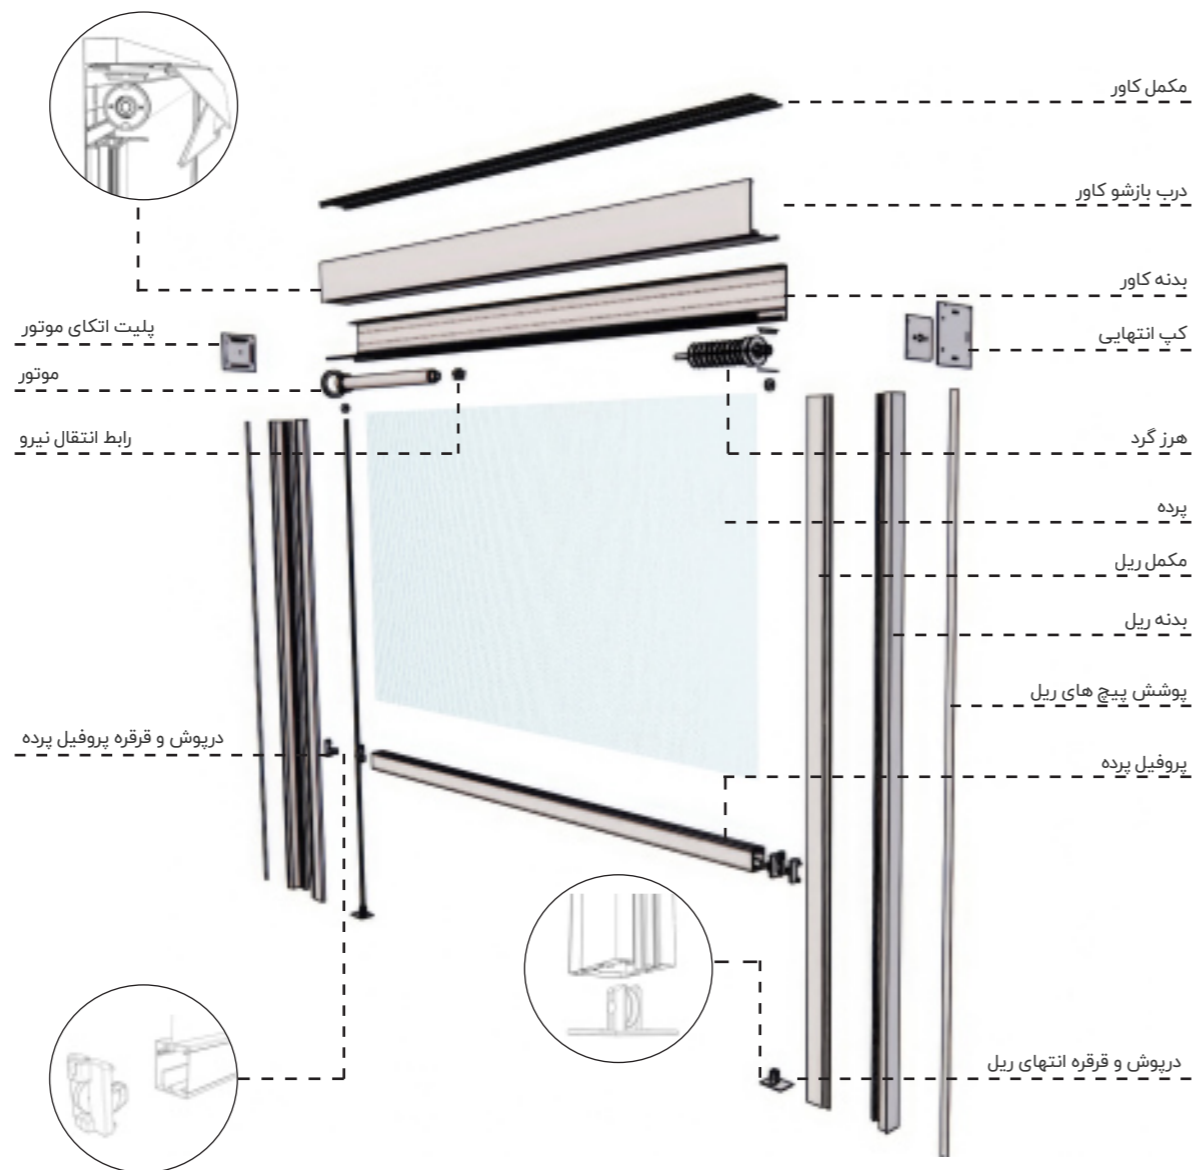

### پرده متحرک ریلی

پرده متحرک برقی زیپا، یکی از بهترین انتخابها برای افرادی است که به دنبال ترکیبی از عملکرد عالی و ظاهر زیبا هستند. تنوع بی‌نظیر در طرح، رنگ و تراکم (میزان عبور نور) پارچه این امکان را برای شما فراهم می‌کند تا متناسب با نیاز خود، پرده متحرکی را انتخاب کنید که به طور همزمان از روشنایی طبیعی استفاده و از ورود گردوغبار، حشرات و آلاینده‌ها به داخل محیط جلوگیری شود.

زیپا به دلیل مقاومت ساختاری منحصر به فرد خود در مقابل وزش باد، امکان استفاده در فضای بیرونی را دارا بوده و همچنین با سایه اندازی مناسب موجب حفظ دمای مطلوب در محیط داخلی و کاهش مصرف انرژی می‌شود.

زیپا به شما اجازه می‌دهد ضمن حفظ حریم خصوصی، از افق دید وسیع‌تری به میزان دلخواه بهره‌مند شوند.

### کارایی در هر زاویه

زیپا یک پرده برقی قابل کنترل است که مهم‌ترین ویژگی آن قابلیت استفاده به صورت افقی می‌باشد. در نتیجه به صورت مرکب با سیستم سقف شیشه‌ای متحرک قابل استفاده بوده و از ورود گرمای شدید از تمامی پنجره‌های افقی و شیب‌دار جلوگیری می‌کند. در زیپا از تکنولوژی خاصی استفاده می‌شود که به موجب آن پارچه در حالت افقی نیز فرم خود را حفظ می‌کند.